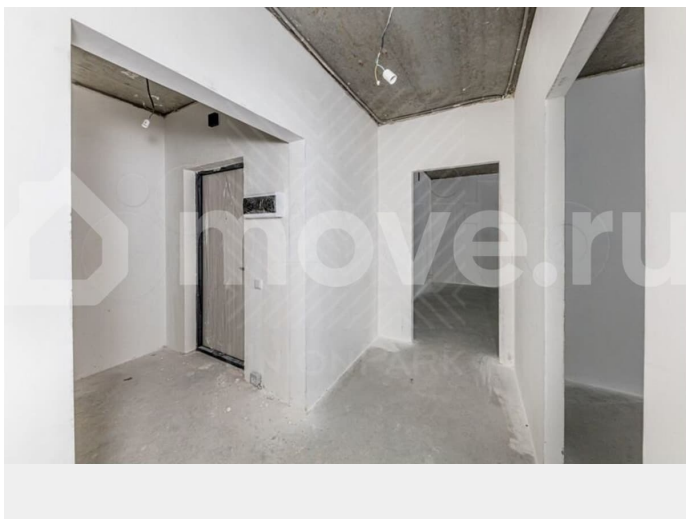

[Квартиры](#)

Ремонт

с отделкой

Квартира в новостройке

да

Описание

Арт. 129559231 Риэлторов просьба не звонить. Объект от застройщика, подходит под семейную ипотеку. Жилой квартал Красное поле ? новый масштабный проект в районе поселка Красное поле. Квартал окружают хвойные леса, березовые рощи и земляничные поляны: чистый воздух и вдохновляющий вид из окна обеспечены.

<https://chelyabinsk.move.ru/objects/9289940195>

UnionPark, Риэлтор

89251234567

для заметок

Удобная развязка выводит на улицу
Профессора Благих и Молодогвардейцев.
Территория комплекса огорожена, проектом
предусмотрены современные игровые
, спортивные площадки, два лифта,
безопасный двор ,выход из подъезда прямо
во двор без машин, стильные холлы,
дизайнерская отделка по проекту топовой
студии дизайна Челябинска. Квартиры
сдаются с чистовой отделкой. В комнатах,
коридорах и кухне предусмотрены белые
обои под окрашивание, качественный
линолеум. В санузлах и ванных:
керамогранит на полу, стены - окрашены
водоэмульсионным составом, матовый
натяжной потолок, установлены
качественные межкомнатные двери. Фото
отделки в объявлении демонстрационные, в
Краснополье будет аналогичная. Агентство
недвижимости «UnionPark» является
официальным партнёром группы компаний
«Бетотек Застройщик». Продажа квартир
осуществляется напрямую от застройщика,
мы не берём комиссий за свои услуги. Вы не
переплачиваете и получаете качественный
сервис, бесплатную помощь в оформлении
ипотеки, скидки на банковские ставки, а
также юридическое сопровождение, которым
занимаются квалифицированные
специалисты.