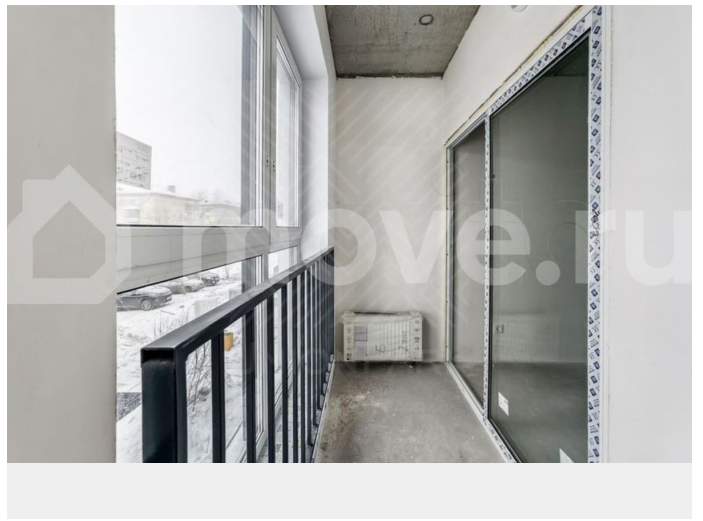

[Квартиры](#)

Ремонт

с отделкой

Квартира в новостройке

да

Описание

Арт. 129559231 Риэлторов просьба не звонить. Объект от застройщика, подходит под семейную ипотеку. Жилой квартал Красное поле ? новый масштабный проект в районе поселка Красное поле. Квартал окружают хвойные леса, березовые рощи и земляничные поляны: чистый воздух и вдохновляющий вид из окна обеспечены.

<https://chelyabinsk.move.ru/objects/9289940195>

UnionPark, Риэлтор

89251234567

для заметок

Удобная развязка выводит на улицу
Профессора Благих и Молодогвардейцев.
Территория комплекса огорожена, проектом
предусмотрены современные игровые
, спортивные площадки, два лифта,
безопасный двор ,выход из подъезда прямо
во двор без машин, стильные холлы,
дизайнерская отделка по проекту топовой
студии дизайна Челябинска. Квартиры
сдаются с чистовой отделкой. В комнатах,
коридорах и кухне предусмотрены белые
обои под окрашивание, качественный
линолеум. В санузлах и ванных:
керамогранит на полу, стены - окрашены
водоэмульсионным составом, матовый
натяжной потолок, установлены
качественные межкомнатные двери. Фото
отделки в объявлении демонстрационные, в
Краснополье будет аналогичная. Агентство
недвижимости «UnionPark» является
официальным партнёром группы компаний
«Бетотек Застройщик». Продажа квартир
осуществляется напрямую от застройщика,
мы не берём комиссий за свои услуги. Вы не
переплачиваете и получаете качественный
сервис, бесплатную помощь в оформлении
ипотеки, скидки на банковские ставки, а
также юридическое сопровождение, которым
занимаются квалифицированные
специалисты.