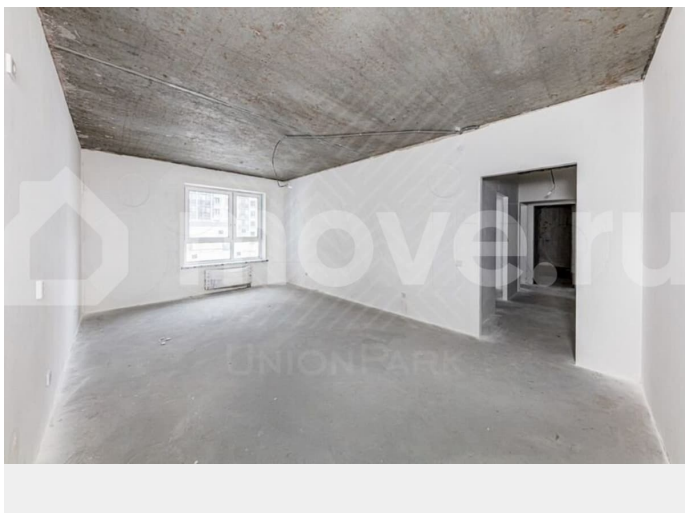

[Квартиры](#)

Ремонт

с отделкой

Квартира в новостройке

да

Описание

Арт. 129559231 Риэлторов просьба не звонить. Объект от застройщика, подходит под семейную ипотеку. Жилой квартал Красное поле ? новый масштабный проект в районе поселка Красное поле. Квартал окружают хвойные леса, березовые рощи и земляничные поляны: чистый воздух и вдохновляющий вид из окна обеспечены.

<https://chelyabinsk.move.ru/objects/9289940195>

UnionPark, Риэлтор

89251234567

для заметок

Удобная развязка выводит на улицу
Профессора Благих и Молодогвардейцев.
Территория комплекса огорожена, проектом
предусмотрены современные игровые
, спортивные площадки, два лифта,
безопасный двор ,выход из подъезда прямо
во двор без машин, стильные холлы,
дизайнерская отделка по проекту топовой
студии дизайна Челябинска. Квартиры
сдаются с чистовой отделкой. В комнатах,
коридорах и кухне предусмотрены белые
обои под окрашивание, качественный
линолеум. В санузлах и ванных:
керамогранит на полу, стены - окрашены
водоэмульсионным составом, матовый
натяжной потолок, установлены
качественные межкомнатные двери. Фото
отделки в объявлении демонстрационные, в
Краснополье будет аналогичная. Агентство
недвижимости «UnionPark» является
официальным партнёром группы компаний
«Бетотек Застройщик». Продажа квартир
осуществляется напрямую от застройщика,
мы не берём комиссий за свои услуги. Вы не
переплачиваете и получаете качественный
сервис, бесплатную помощь в оформлении
ипотеки, скидки на банковские ставки, а
также юридическое сопровождение, которым
занимаются квалифицированные
специалисты.