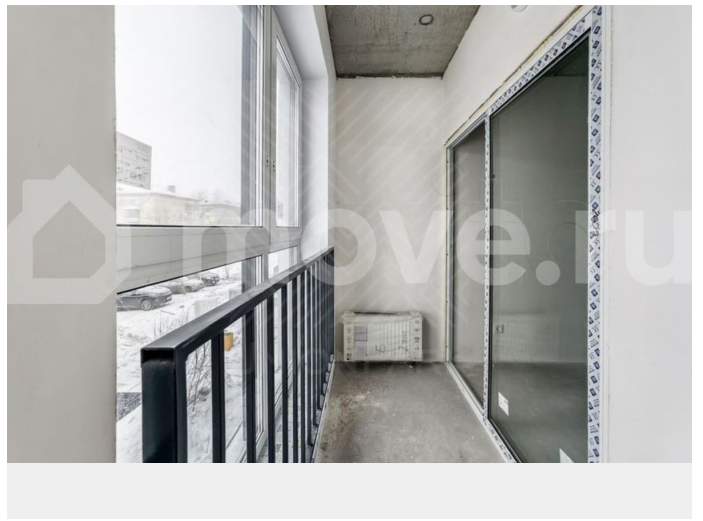

[Квартиры](#)

Ремонт

с отделкой

Квартира в новостройке

да

Описание

Арт. 129559231 Риэлторов просьба не звонить. Объект от застройщика, подходит под семейную ипотеку. Жилой квартал Красное поле ? новый масштабный проект в районе поселка Красное поле. Квартал окружают хвойные леса, березовые рощи и земляничные поляны: чистый воздух и вдохновляющий вид из окна обеспечены.

<https://chelyabinsk.move.ru/objects/9289940195>

UnionPark, Риэлтор

89251234567

для заметок

Удобная развязка выводит на улицу
Профессора Благих и Молодогвардейцев.
Территория комплекса огорожена, проектом
предусмотрены современные игровые
, спортивные площадки, два лифта,
безопасный двор ,выход из подъезда прямо
во двор без машин, стильные холлы,
дизайнерская отделка по проекту топовой
студии дизайна Челябинска. Квартиры
сдаются с чистовой отделкой. В комнатах,
коридорах и кухне предусмотрены белые
обои под окрашивание, качественный
линолеум. В санузлах и ваннах:
керамогранит на полу, стены - окрашены
водоэмульсионным составом, матовый
натяжной потолок, установлены
качественные межкомнатные двери. Фото
отделки в объявлении демонстрационные, в
Краснополье будет аналогичная. Агентство
недвижимости «UnionPark» является
официальным партнёром группы компаний
«Бетотек Застройщик». Продажа квартир
осуществляется напрямую от застройщика,
мы не берём комиссий за свои услуги. Вы не
переплачиваете и получаете качественный
сервис, бесплатную помощь в оформлении
ипотеки, скидки на банковские ставки, а
также юридическое сопровождение, которым
занимаются квалифицированные
специалисты.