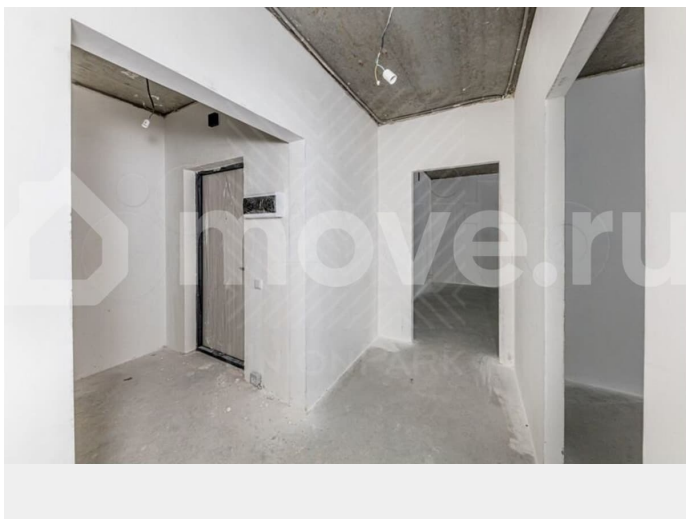

[Квартиры](#)

Ремонт

с отделкой

Квартира в новостройке

да

Описание

Арт. 129559231 Риэлторов просьба не звонить. Объект от застройщика, подходит под семейную ипотеку. Жилой квартал Красное поле ? новый масштабный проект в районе поселка Красное поле. Квартал окружают хвойные леса, березовые рощи и земляничные поляны: чистый воздух и вдохновляющий вид из окна обеспечены.

<https://chelyabinsk.move.ru/objects/9289940195>

UnionPark, Риэлтор

89251234567

для заметок

Удобная развязка выводит на улицу
Профессора Благих и Молодогвардейцев.
Территория комплекса огорожена, проектом
предусмотрены современные игровые
, спортивные площадки, два лифта,
безопасный двор ,выход из подъезда прямо
во двор без машин, стильные холлы,
дизайнерская отделка по проекту топовой
студии дизайна Челябинска. Квартиры
сдаются с чистовой отделкой. В комнатах,
коридорах и кухне предусмотрены белые
обои под окрашивание, качественный
линолеум. В санузлах и ваннах:
керамогранит на полу, стены - окрашены
водоэмульсионным составом, матовый
натяжной потолок, установлены
качественные межкомнатные двери. Фото
отделки в объявлении демонстрационные, в
Краснополье будет аналогичная. Агентство
недвижимости «UnionPark» является
официальным партнёром группы компаний
«Бетотек Застройщик». Продажа квартир
осуществляется напрямую от застройщика,
мы не берём комиссий за свои услуги. Вы не
переплачиваете и получаете качественный
сервис, бесплатную помощь в оформлении
ипотеки, скидки на банковские ставки, а
также юридическое сопровождение, которым
занимаются квалифицированные
специалисты.