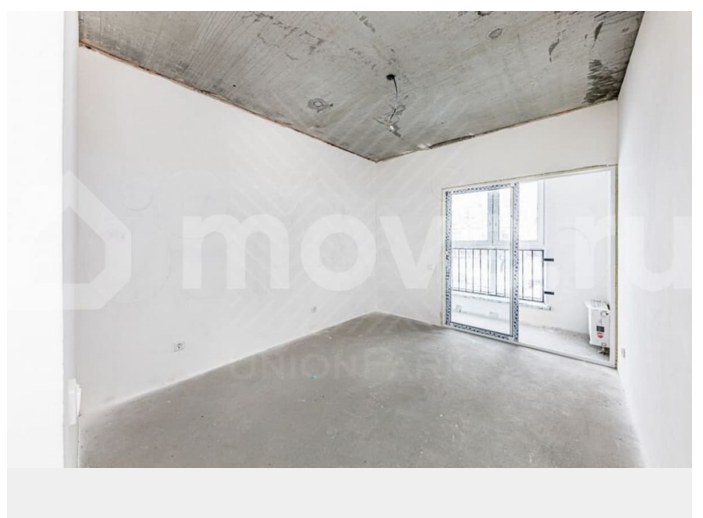

[Квартиры](#)

Ремонт

с отделкой

Квартира в новостройке

да

Описание

Арт. 129559231 Риэлторов просьба не звонить. Объект от застройщика, подходит под семейную ипотеку. Жилой квартал Красное поле ? новый масштабный проект в районе поселка Красное поле. Квартал окружают хвойные леса, березовые рощи и земляничные поляны: чистый воздух и вдохновляющий вид из окна обеспечены.

<https://chelyabinsk.move.ru/objects/9289940195>

UnionPark, Риэлтор

89251234567

для заметок

Удобная развязка выводит на улицу
Профессора Благих и Молодогвардейцев.
Территория комплекса огорожена, проектом
предусмотрены современные игровые
, спортивные площадки, два лифта,
безопасный двор ,выход из подъезда прямо
во двор без машин, стильные холлы,
дизайнерская отделка по проекту топовой
студии дизайна Челябинска. Квартиры
сдаются с чистовой отделкой. В комнатах,
коридорах и кухне предусмотрены белые
обои под окрашивание, качественный
линолеум. В санузлах и ванных:
керамогранит на полу, стены - окрашены
водоэмульсионным составом, матовый
натяжной потолок, установлены
качественные межкомнатные двери. Фото
отделки в объявлении демонстрационные, в
Краснополье будет аналогичная. Агентство
недвижимости «UnionPark» является
официальным партнёром группы компаний
«Бетотек Застройщик». Продажа квартир
осуществляется напрямую от застройщика,
мы не берём комиссий за свои услуги. Вы не
переплачиваете и получаете качественный
сервис, бесплатную помощь в оформлении
ипотеки, скидки на банковские ставки, а
также юридическое сопровождение, которым
занимаются квалифицированные
специалисты.