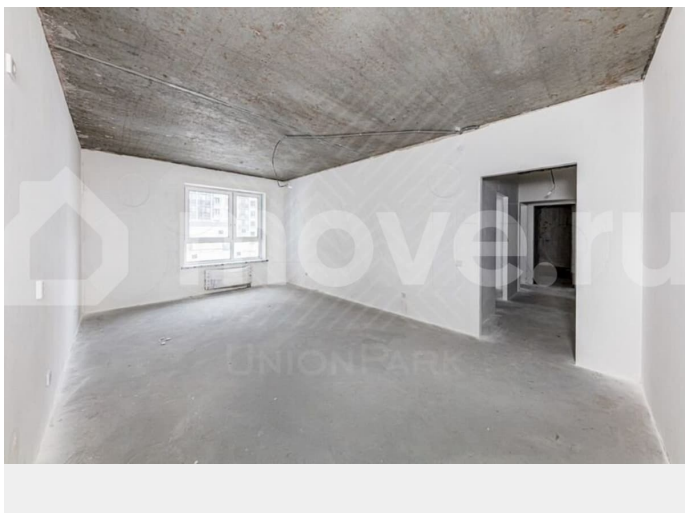

[Квартиры](#)

Ремонт

с отделкой

Квартира в новостройке

да

Описание

Арт. 129559231 Риэлторов просьба не звонить. Объект от застройщика, подходит под семейную ипотеку. Жилой квартал Красное поле ? новый масштабный проект в районе поселка Красное поле. Квартал окружают хвойные леса, березовые рощи и земляничные поляны: чистый воздух и вдохновляющий вид из окна обеспечены.

<https://chelyabinsk.move.ru/objects/9289940195>

UnionPark, Риэлтор

89251234567

для заметок

Удобная развязка выводит на улицу
Профессора Благих и Молодогвардейцев.
Территория комплекса огорожена, проектом
предусмотрены современные игровые
, спортивные площадки, два лифта,
безопасный двор ,выход из подъезда прямо
во двор без машин, стильные холлы,
дизайнерская отделка по проекту топовой
студии дизайна Челябинска. Квартиры
сдаются с чистовой отделкой. В комнатах,
коридорах и кухне предусмотрены белые
обои под окрашивание, качественный
линолеум. В санузлах и ваннах:
керамогранит на полу, стены - окрашены
водоэмульсионным составом, матовый
натяжной потолок, установлены
качественные межкомнатные двери. Фото
отделки в объявлении демонстрационные, в
Краснополье будет аналогичная. Агентство
недвижимости «UnionPark» является
официальным партнёром группы компаний
«Бетотек Застройщик». Продажа квартир
осуществляется напрямую от застройщика,
мы не берём комиссий за свои услуги. Вы не
переплачиваете и получаете качественный
сервис, бесплатную помощь в оформлении
ипотеки, скидки на банковские ставки, а
также юридическое сопровождение, которым
занимаются квалифицированные
специалисты.