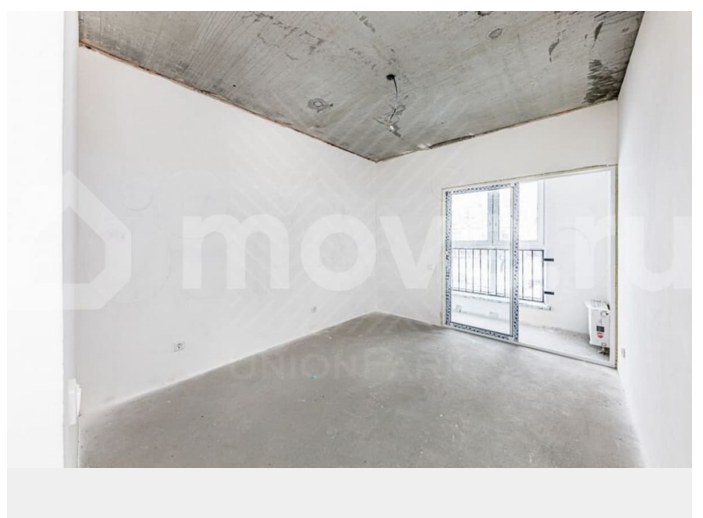

[Квартиры](#)

Ремонт

с отделкой

Квартира в новостройке

да

Описание

Арт. 129559231 Риэлторов просьба не звонить. Объект от застройщика, подходит под семейную ипотеку. Жилой квартал Красное поле ? новый масштабный проект в районе поселка Красное поле. Квартал окружают хвойные леса, березовые рощи и земляничные поляны: чистый воздух и вдохновляющий вид из окна обеспечены.

<https://chelyabinsk.move.ru/objects/9289940195>

UnionPark, Риэлтор

89251234567

для заметок

Удобная развязка выводит на улицу
Профессора Благих и Молодогвардейцев.
Территория комплекса огорожена, проектом
предусмотрены современные игровые
, спортивные площадки, два лифта,
безопасный двор ,выход из подъезда прямо
во двор без машин, стильные холлы,
дизайнерская отделка по проекту топовой
студии дизайна Челябинска. Квартиры
сдаются с чистовой отделкой. В комнатах,
коридорах и кухне предусмотрены белые
обои под окрашивание, качественный
линолеум. В санузлах и ваннах:
керамогранит на полу, стены - окрашены
водоэмульсионным составом, матовый
натяжной потолок, установлены
качественные межкомнатные двери. Фото
отделки в объявлении демонстрационные, в
Краснополье будет аналогичная. Агентство
недвижимости «UnionPark» является
официальным партнёром группы компаний
«Бетотек Застройщик». Продажа квартир
осуществляется напрямую от застройщика,
мы не берём комиссий за свои услуги. Вы не
переплачиваете и получаете качественный
сервис, бесплатную помощь в оформлении
ипотеки, скидки на банковские ставки, а
также юридическое сопровождение, которым
занимаются квалифицированные
специалисты.