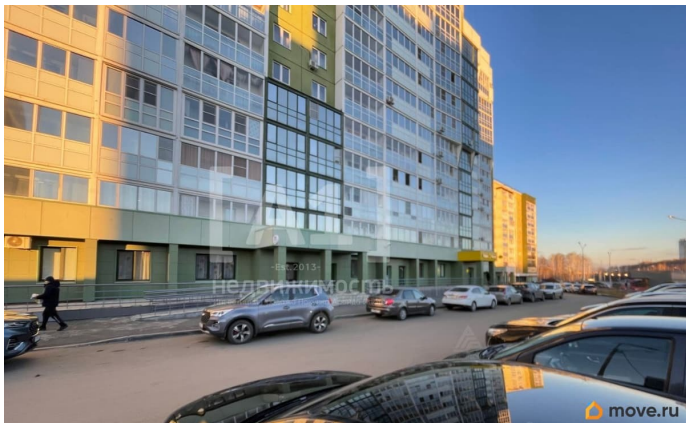

с фасада дома.