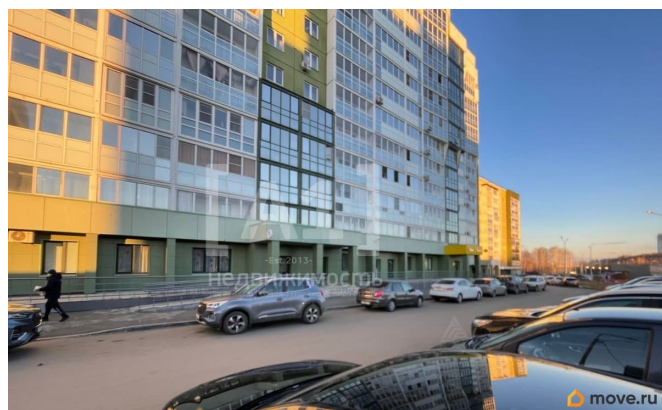

Создано: 27.02.2026 в 16:03

Обновлено: 10.04.2026 в 17:16

**Челябинская область, Челябинск, улица
Петра Сумина, 26**

14 999 999 ₺

Челябинская область, Челябинск, улица Петра Сумина, 26

Округ

[Челябинск, Центральный район](#)

Улица

[улица Петра Сумина](#)

ПСН - Помещение свободного назначения

Общая площадь

114 м²

Детали объекта

Тип сделки

Продам

Раздел

[Коммерческая недвижимость](#)

Описание

Лучшие коммерческие объекты в офисе агентства [A1] Недвижимость! Продам нежилое помещение в микрорайоне Парковый 2. Угловой дом, рядом с привозящей остановкой на ул. Татищева, по дороге в Парковый Премиум, соединяющей с ЖК Ньютон и Тополинка. Очень красивый ремонт. Чистовая отделка, высокие потолки. Рядом К&Б, М-н Пятерочка. Отличные рекламные возможности. Очень плотная жилая застройка. Самый Хороший трафик в этом ЖК. Удобная парковка. Входная группа

<https://chelyabinsk.move.ru/objects/9290630232>

Александр О., А1 Недвижимость

79193509614

для заметок