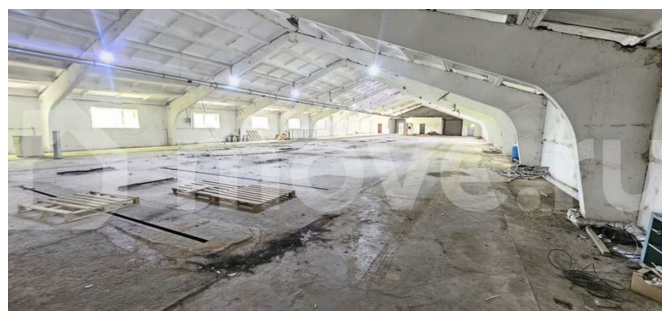

2900 м²

Детали объекта

Тип сделки

Продам

Раздел

[Коммерческая недвижимость](#)

Описание

Если до меня не дозвонились, оставьте сообщение на авито, я с Вами свяжусь ·
Продаётся производственно-складское здание
Основная информация: о Общая площадь здания: 2900 м² Цех 1-1450м²(отапливаемый) Цех 2-1450м²(холодный) о Земельный участок: 2,9 Га (в собственности) о Этажность: 1 этаж о Площадь офисных помещений: 230 м² о Высота потолков: в коньке 6 м о Количество ворот(автоматические) для автотранспорта: 3 шт.+1 (внутренние) Коммуникации: о Электричество: мощностью 160 кВт о Отопление: собственная газовая котельная и автоматическая система вентиляционного отопления о Скважина о Септик о

Подъездные пути: асфальтовая дорога о
Ограждение: забор из профнастила по всему
периметру о Охрана: пункт охраны и
охранная сигнализация, видеонаблюдение о
Транспортная развязка: о Пешая доступность
от остановки общественного транспорта: 600
м (ост. Слава) о 10 мин до автодороги «Обход
города Челябинска» о 20 мин до Курганского
шоссе о 25 мин до города Челябинска
Преимущества объекта: о В здании сделан
косметический ремонт, везде заливные полы
и обновленные евроокна, новая
электропроводка во всех цехах. о Новая
кровля 2023г. о Удобные подъездные пути.
Если у вас есть дополнительные вопросы или
вы хотите узнать больше, звоните!