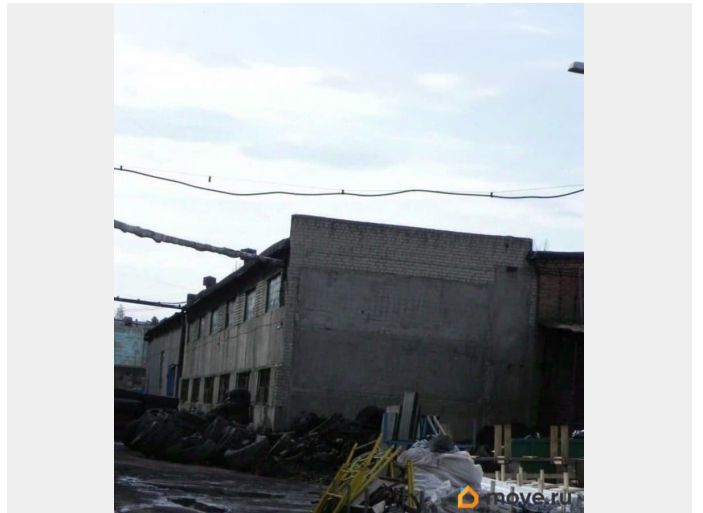

106 рублей, без учёта НДС: - нежилое здание (здание цеха 3 с пристроем) с кадастровым номером 74:36:0214004:99 общей площадью 2 641,8 кв. М. - земельный участок с кадастровым номером 74:36:0210002:529 общей площадью 5627 кв. М. Цех высота потолков 7,01 м. Длина помещений позволяет разместить производственную линию. Все коммуникации действующие. Здание находится на границе производственного комплекса, есть возможность расширения с западной стороны здания, в том числе, организация отдельного от промышленного комплекса заезда на свою территорию. Возможность полной автономности.