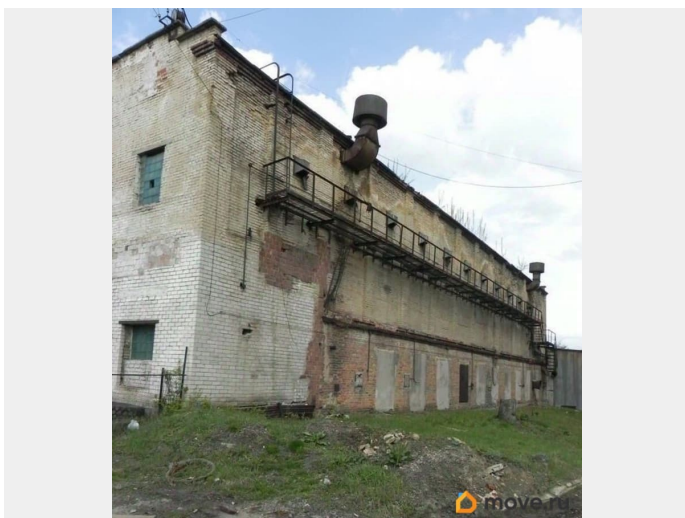

Раздел

[Коммерческая недвижимость](#)

Описание

Продам производственные и производственно-складские помещения. Производственные и производственно-складские помещения входят в состав производственного комплекса, который расположен на проспекте Ленина, 2А. Общая площадь производственного комплекса — 9,5 га. Присоединённая мощность 6 400 ква. Коммуникации: отопление, водоснабжение, водоотведение — центральная сеть. Производственный комплекс реализуется объектами. Объект 3. Цена продажи 63 546

<https://chelyabinsk.move.ru/objects/9289365123>

**Евгения Гребенщикова, Евгения
Гребенщикова**

79127712538

для заметок

106 рублей, без учёта НДС: - нежилое здание (здание цеха 3 с пристроем) с кадастровым номером 74:36:0214004:99 общей площадью 2 641,8 кв. М. - земельный участок с кадастровым номером 74:36:0210002:529 общей площадью 5627 кв. М. Цех высота потолков 7,01 м. Длина помещений позволяет разместить производственную линию. Все коммуникации действующие. Здание находится на границе производственного комплекса, есть возможность расширения с западной стороны здания, в том числе, организация отдельного от промышленного комплекса заезда на свою территорию. Возможность полной автономности.