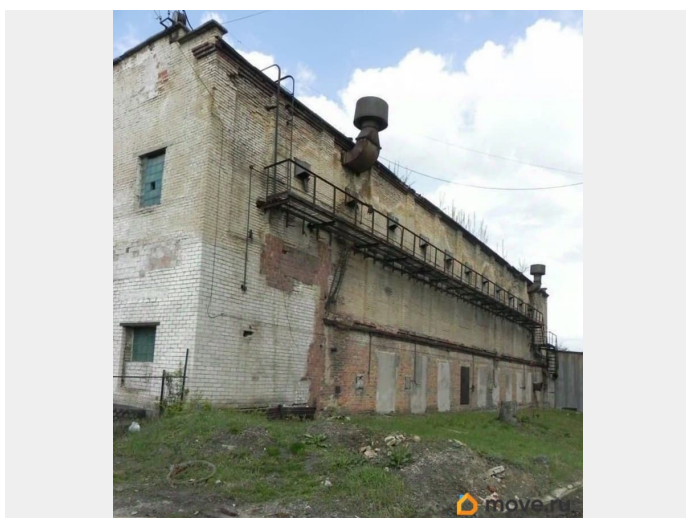

Раздел

[Коммерческая недвижимость](#)

Описание

Продам производственные и производственно-складские помещения. Производственные и производственно-складские помещения входят в состав производственного комплекса, который расположен на проспекте Ленина, 2А. Общая площадь производственного комплекса — 9,5 га. Присоединённая мощность 6 400 кВа. Коммуникации: отопление, водоснабжение, водоотведение — центральная сеть. Производственный комплекс реализуется объектами. Объект 3. Цена продажи 63 546

<https://chelyabinsk.move.ru/objects/9289365123>

**Евгения Гребенщикова, Евгения
Гребенщикова**

79127712538

для заметок

106 рублей, без учёта НДС: - нежилое здание (здание цеха 3 с пристроем) с кадастровым номером 74:36:0214004:99 общей площадью 2 641,8 кв. М. - земельный участок с кадастровым номером 74:36:0210002:529 общей площадью 5627 кв. М. Цех высота потолков 7,01 м. Длина помещений позволяет разместить производственную линию. Все коммуникации действующие. Здание находится на границе производственного комплекса, есть возможность расширения с западной стороны здания, в том числе, организация отдельного от промышленного комплекса заезда на свою территорию. Возможность полной автономности.