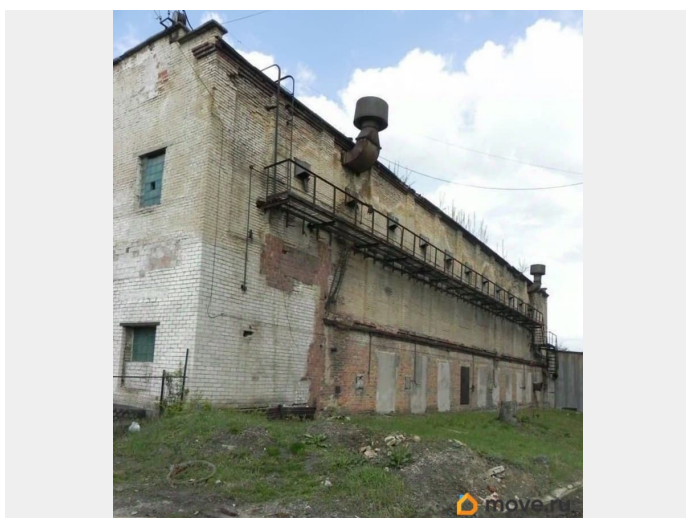

Раздел

[Коммерческая недвижимость](#)

Описание

Продам производственные и производственно-складские помещения. Производственные и производственно-складские помещения входят в состав производственного комплекса, который расположен на проспекте Ленина, 2А. Общая площадь производственного комплекса — 9,5 га. Присоединённая мощность 6 400 ква. Коммуникации: отопление, водоснабжение, водоотведение — центральная сеть. Производственный комплекс реализуется объектами. Объект 3. Цена продажи 63 546

<https://chelyabinsk.move.ru/objects/9289365123>

**Евгения Гребенщикова, Евгения
Гребенщикова**

79127712538

для заметок

106 рублей, без учёта НДС: - нежилое здание (здание цеха 3 с пристроем) с кадастровым номером 74:36:0214004:99 общей площадью 2 641,8 кв. М. - земельный участок с кадастровым номером 74:36:0210002:529 общей площадью 5627 кв. М. Цех высота потолков 7,01 м. Длина помещений позволяет разместить производственную линию. Все коммуникации действующие. Здание находится на границе производственного комплекса, есть возможность расширения с западной стороны здания, в том числе, организация отдельного от промышленного комплекса заезда на свою территорию. Возможность полной автономности.