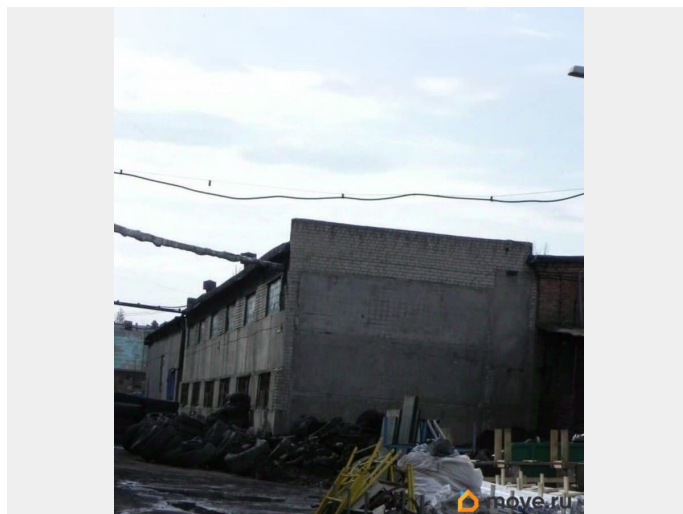

106 рублей, без учёта НДС: - нежилое здание (здание цеха 3 с пристроем) с кадастровым номером 74:36:0214004:99 общей площадью 2 641,8 кв. М. - земельный участок с кадастровым номером 74:36:0210002:529 общей площадью 5627 кв. М. Цех высота потолков 7,01 м. Длина помещений позволяет разместить производственную линию. Все коммуникации действующие. Здание находится на границе производственного комплекса, есть возможность расширения с западной стороны здания, в том числе, организация отдельного от промышленного комплекса заезда на свою территорию. Возможность полной автономности.