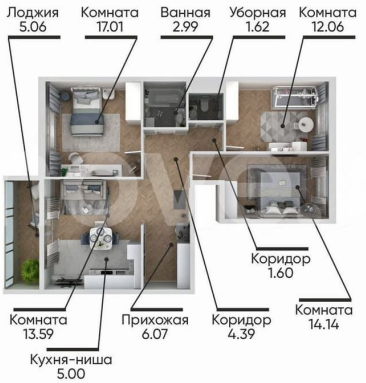

2 подъезд
1 очередь

Ст +3 **78.47**
81.00