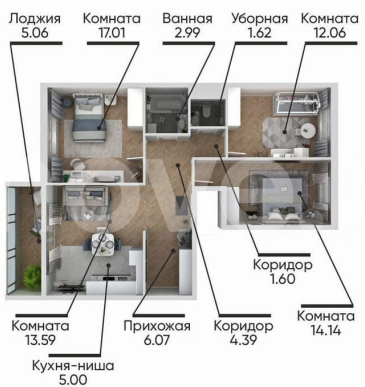

2 подъезд
1 очередь

Ст +3
78.47
81.00