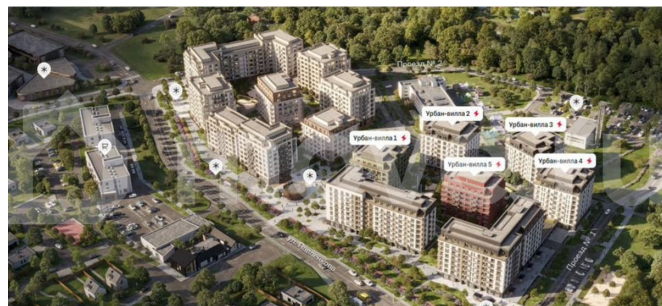

## Описание

Представляю Вашему вниманию 3х-комнатную квартиру в жилом комплексе «Брусника в Эльтауне». О квартире: - площадь 72,3 кв.м. -предчистовая отделка -одноподъездные урбан-виллы и квартиры с отдельным входом -сдача 4 кв 2028г. О

<https://chelyabinsk.move.ru/objects/9288857451>

**Оксана, Риелтор**

**89251234567**

для заметок

© Яндекс **Яндекс Карты**

комплексе: - любоваться лесом и гулять по нему, когда захочется — для каждого жителя «Брусники в Эльтауне» это обычный вариант времяпрепровождения - участок тропы со специальным покрытием, по которому можно и нужно ходить босиком - вы можете проводить время в личном приватном дворе или выйти на большой прогулочный общественный бульвар, где через каждые 30 метров стоят удобные скамейки - на первых этажах домов рядом с оживленными улицами будут кафе, магазины, рестораны, образовательные студии и кружки - разделили зоны отдыха, чтобы шумные детские игры не мешали взрослым спокойно проводить время - фишка проекта — «задние дворы». Это пространство для активной жизни: здесь можно сыграть в волейбол, прогуляться по лугу или просто пойти напрямик в лес — он начинается прямо за домами -воркаут-зона -спортивная лужайка - развита инфраструктура -подземная парковка -представляет собой уникальное сочетание жизни на природе и городского комфорта -экологически чистое окружение: расположение вдали от промышленных зон, в окружении лесов и водоемов, создает здоровый микроклимат, способствующий благополучию жителей. -закрытые дворы, защищенные от машин и посторонних. - специальные помещения для хранения велосипедов и спортивного инвентаря - велопомойки -кладовые -5 минут от Челябинска -2 набережные Условия покупки: -Семейная ипотека, ИТ-ипотека, выгодная рассрочка Звоните, запишемся на экскурсию и выберем с Вами лучшие планировки!