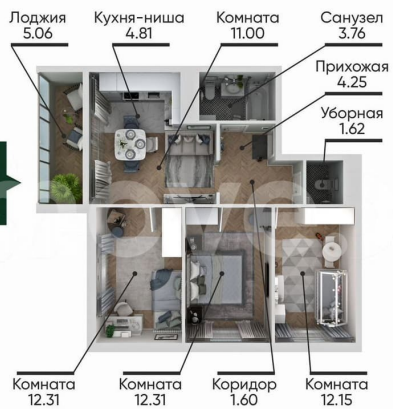

2 подъезд
1 очередь

Ст +3
63.91
66.44