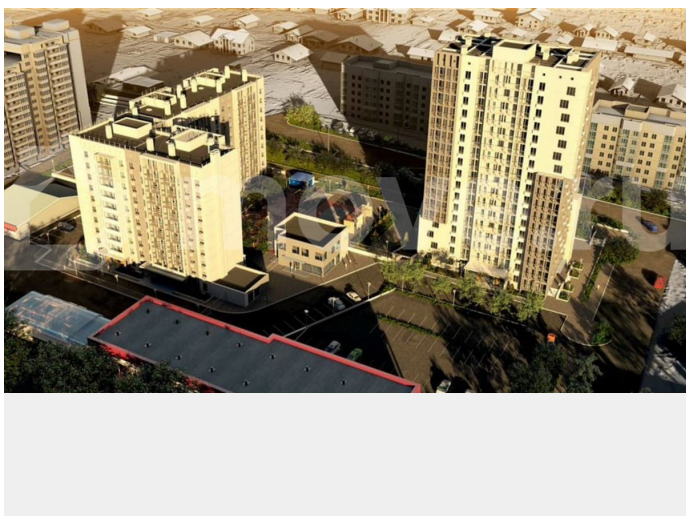

ЖК «Ильменский» открывает продажи!
квартира № 68, общей площадью 66.44 на 6
этаже. Просторные трехкомнатные квартиры
– идеальный вариант для большой семьи!

<https://chelyabinsk.move.ru/objects/9288989148>

**Отдел продаж, СЗ Би Ай Ди Групп
89251234567**

для заметок

Комфортные спальни, уютная гостиная и просторная кухня позволят каждому члену семьи насладиться личным пространством и комфортом. Большая площадь и продуманная планировка создадут атмосферу уюта и гармонии. Ваша семейная крепость! ЖК «Ильменский»- новый амбициозный проект от ООО СЗ «Би.Ай.Ди Групп» Комплекс комфорт-класса Преимущества ЖК «Ильменский»: Комфортное жилье: Планировочные решения для любого состава семьи: от студий до четырехкомнатных квартир. Собственная котельная: Забудьте о перебоях с отоплением! Наша котельная обеспечит стабильное тепло и экономию на коммунальных платежах. Инфраструктура: Наслаждайтесь всеми благами жизни в центре города — магазины, школы, больницы и главный ТРК Миасса в шаговой доступности. Ваш надежный партнер - наша команда профессионалов, на счету которой десятки реализованных проектов: • Создаём жильё, а не метры: комфорт для вашей семьи и современный ритм жизни! • Оформляем ипотеку под ключ за 24 часа Звоните или оставьте заявку в чат