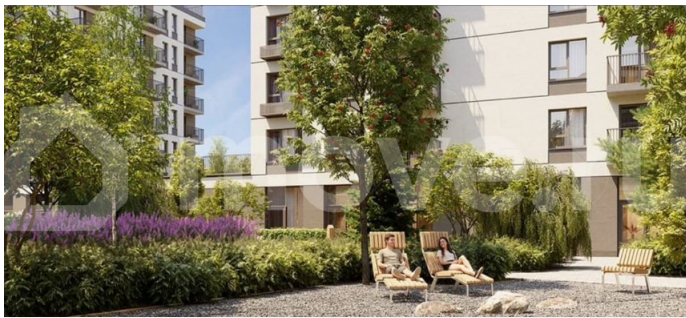

## Описание

Представляю Вашему вниманию 2х-комнатную квартиру в жилом комплексе «Брусника в Эльтауне». О квартире: - площадь 81,8 кв.м. -предчистовая отделка -одноподъездные урбан -виллы и квартиры с отдельным входом -сдача 4 кв 2028г. О

<https://chelyabinsk.move.ru/objects/9290266754>

**Оксана, Риелтор**

**89251234567**

для заметок

комплексе: - любоваться лесом и гулять по нему, когда захочется -для каждого жителя «Брусники в Эльтауне» это обычный вариант времяпрепровождения - участок тропы со специальным покрытием, по которому можно и нужно ходить босиком - вы можете проводить время в личном приватном дворе или выйти на большой прогулочный общественный бульвар, где через каждые 30 метров стоят удобные скамейки - на первых этажах домов рядом с оживленными улицами будут кафе, магазины, рестораны, образовательные студии и кружки - разделили зоны отдыха, чтобы шумные детские игры не мешали взрослым спокойно проводить время - фишка проекта — «задние дворы». Это пространство для активной жизни: здесь можно сыграть в волейбол, прогуляться по лугу или просто пойти напрямик в лес — он начинается прямо за домами -воркаут-зона -спортивная лужайка - развита инфраструктура -подземная парковка -представляет собой уникальное сочетание жизни на природе и городского комфорта -экологически чистое окружение: расположение вдали от промышленных зон, в окружении лесов и водоемов, создает здоровый микроклимат, способствующий благополучию жителей. -закрытые дворы, защищенные от машин и посторонних. - специальные помещения для хранения велосипедов и спортивного инвентаря - велопомойки -кладовые -5 минут от Челябинска -2 набережные Условия покупки: -Семейная ипотека, IT-ипотека, выгодная рассрочка Звоните, запишемся на экскурсию и выберем с Вами лучшие планировки!