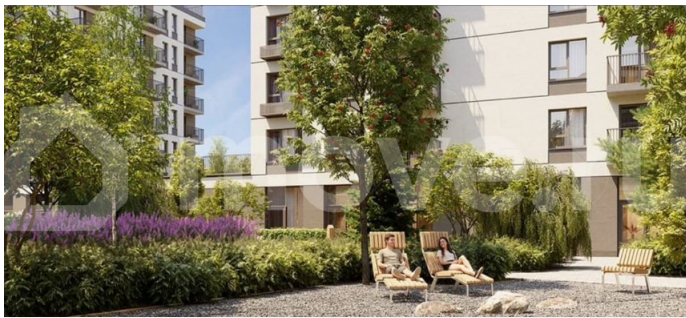

Раздел

[Квартиры](#)

Ремонт

с отделкой

Квартира в новостройке

да

Описание

Представляю Вашему вниманию 2х-комнатную квартиру в жилом комплексе «Брусника в Эльтауне». О квартире: - площадь 81,8 кв.м. -предчистовая отделка -одноподъездные урбан -виллы и квартиры с отдельным входом -сдача 4 кв 2028г. О

<https://chelyabinsk.move.ru/objects/9290266754>

Оксана, Риелтор

89251234567

для заметок

комплексе: - любоваться лесом и гулять по нему, когда захочется -для каждого жителя «Брусники в Эльтауне» это обычный вариант времяпрепровождения - участок тропы со специальным покрытием, по которому можно и нужно ходить босиком - вы можете проводить время в личном приватном дворе или выйти на большой прогулочный общественный бульвар, где через каждые 30 метров стоят удобные скамейки - на первых этажах домов рядом с оживленными улицами будут кафе, магазины, рестораны, образовательные студии и кружки - разделили зоны отдыха, чтобы шумные детские игры не мешали взрослым спокойно проводить время - фишка проекта — «задние дворы». Это пространство для активной жизни: здесь можно сыграть в волейбол, прогуляться по лугу или просто пойти напрямик в лес — он начинается прямо за домами -воркаут-зона -спортивная лужайка - развита инфраструктура -подземная парковка -представляет собой уникальное сочетание жизни на природе и городского комфорта -экологически чистое окружение: расположение вдали от промышленных зон, в окружении лесов и водоемов, создает здоровый микроклимат, способствующий благополучию жителей. -закрытые дворы, защищенные от машин и посторонних. - специальные помещения для хранения велосипедов и спортивного инвентаря - велопомойки -кладовые -5 минут от Челябинска -2 набережные Условия покупки: -Семейная ипотека, ИТ-ипотека, выгодная рассрочка Звоните, запишемся на экскурсию и выберем с Вами лучшие планировки!