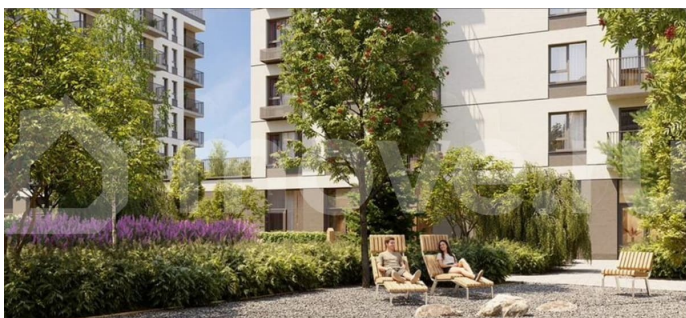

Раздел

[Квартиры](#)

Ремонт

с отделкой

Квартира в новостройке

да

Описание

Представляю Вашему вниманию 2х-комнатную квартиру в жилом комплексе «Брусника в Эльтауне». О квартире: - квартира с террасой - площадь 79 кв.м. - предчистовая отделка -одноподъездные урбан-виллы и квартиры с отдельным входом

<https://chelyabinsk.move.ru/objects/9293321187>

Оксана, Риелтор

89251234567

для заметок

-сдача 4 кв 2028г. О комплексе: - любоваться лесом и гулять по нему, когда захочется — для каждого жителя «Брусники в Эльтауне» это обычный вариант времяпрепровождения - участок тропы со специальным покрытием, по которому можно и нужно ходить босиком - вы можете проводить время в личном приватном дворе или выйти на большой прогулочный общественный бульвар, где через каждые 30 метров стоят удобные скамейки - на первых этажах домов рядом с оживленными улицами будут кафе, магазины, рестораны, образовательные студии и кружки -разделили зоны отдыха, чтобы шумные детские игры не мешали взрослым спокойно проводить время - фишка проекта — «задние дворы». Это пространство для активной жизни: здесь можно сыграть в волейбол, прогуляться по лугу или просто пойти напрямик в лес — он начинается прямо за домами -воркаут-зона -спортивная лужайка -развита инфраструктура - подземная парковка -представляет собой уникальное сочетание жизни на природе и городского комфорта -экологически чистое окружение: расположение вдали от промышленных зон, в окружении лесов и водоемов, создает здоровый микроклимат, способствующий благополучию жителей. - закрытые дворы, защищенные от машин и посторонних. -специальные помещения для хранения велосипедов и спортивного инвентаря -велопомойки -кладовые -5 минут от Челябинска -2 набережные Условия покупки: -Семейная ипотека, IT-ипотека, выгодная рассрочка Звоните, запишемся на экскурсию и выберем с Вами лучшие планировки!