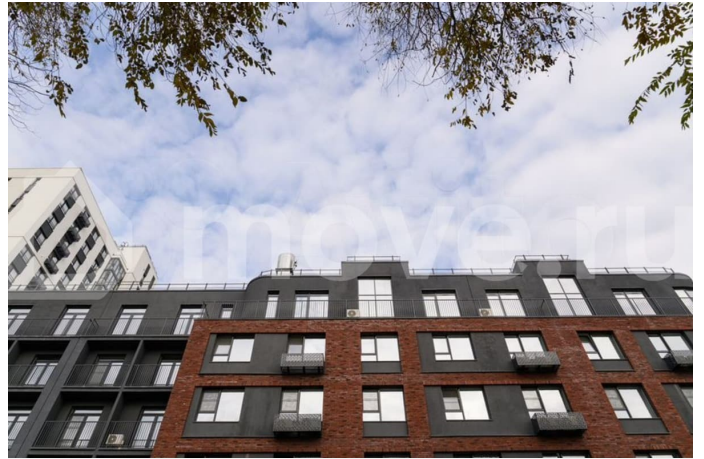

Отличная транспортная доступность, практически центр города: -трамвайная остановка возле комплекса -3 минуты до поликлиники -7 минут на автомобиле до Площади Революции -7 минут до детского сада -8 минут до дворца спорта Надежда -8 минут до школы -10 минут до бассейна Юбилейный -12 минут до Сада Победы -15 минут до спортивной школы Трактор -18 минут до гимназии 48 О комплексе: - прогулочная аллея -скверы и центральная площадь -сухой фонтан -рестораны и кафе -магазины и аптеки -сервисные компании - двухуровневый наземный паркинг - пешеходный бульвар с ресторанами - центральная площадь с сухими фонтанами - велодорожка -"карманный" парк -детская площадка -разноэтажные дома: от 6 до 17 этажей -архитектурная подсветка фасадов - многофункциональные спортивные зоны: баскетбольная/ футбольная и волейбольная площадки, настольный теннис, стена для скалолазания -плейрум -чатрум - велолапомойка -пространства для хранения инвентаря: колясок, велосипедов, самокатов и пр. -система безопасности нового поколения 24/7 Условия покупки: -Семейная ипотека, IT-ипотека, выгодная рассрочка Звоните, запишемся на экскурсию и выберем с Вами лучшие планировки!