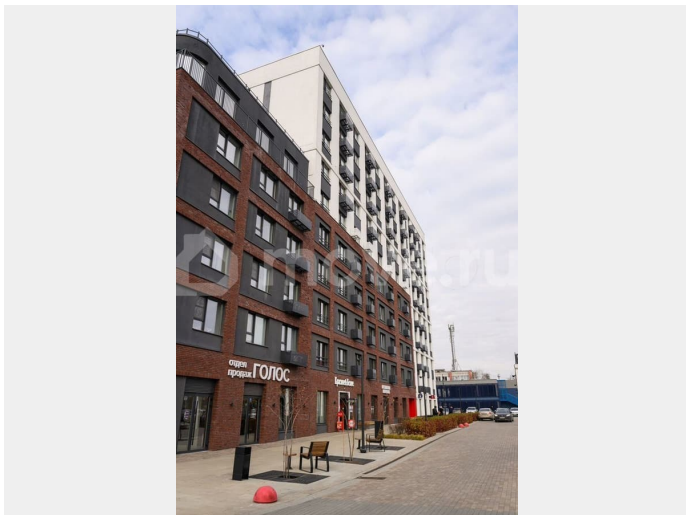

Отличная транспортная доступность, практически центр города: -трамвайная остановка возле комплекса -3 минуты до поликлиники -7 минут на автомобиле до Площади Революции -7 минут до детского сада -8 минут до дворца спорта Надежда -8 минут до школы -10 минут до бассейна Юбилейный -12 минут до Сада Победы -15 минут до спортивной школы Трактор -18 минут до гимназии 48 О комплексе: - прогулочная аллея -скверы и центральная площадь -сухой фонтан -рестораны и кафе -магазины и аптеки -сервисные компании - двухуровневый наземный паркинг - пешеходный бульвар с ресторанами - центральная площадь с сухими фонтанами - велодорожка -"карманный" парк -детская площадка -разноэтажные дома: от 6 до 17 этажей -архитектурная подсветка фасадов - многофункциональные спортивные зоны: баскетбольная/ футбольная и волейбольная площадки, настольный теннис, стена для скалолазания -плейрум -чатрум - велолапомойка -пространства для хранения инвентаря: колясок, велосипедов, самокатов и пр. -система безопасности нового поколения 24/7 Условия покупки: -Семейная ипотека, IT-ипотека, выгодная рассрочка Звоните, запишемся на экскурсию и выберем с Вами лучшие планировки!