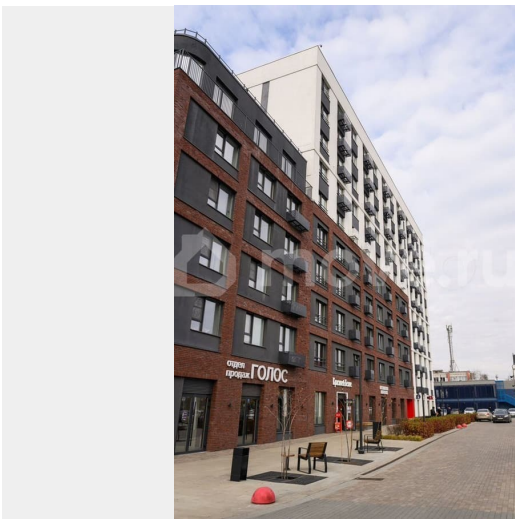

**Оксана, Риелтор**

**89251234567**

для заметок

реализуется по программе комплексного развития территорий. О квартире: -площадь 74,2 кв.м. -черновая отделка -большие окна с заниженной подоконной зоной -механическая вытяжная вентиляция с естественным притоком -горизонтальная разводка системы отопления -горизонтальная разводка системы водоснабжения - 22 мая 2026г. Отличная транспортная доступность, практически центр города: -трамвайная остановка возле комплекса -3 минуты до поликлиники -7 минут на автомобиле до Площади Революции -7 минут до детского сада -8 минут до дворца спорта Надежда -8 минут до школы -10 минут до бассейна Юбилейный -12 минут до Сада Победы -15 минут до спортивной школы Трактор -18 минут до гимназии 48 О комплексе: - прогулочная аллея -скверы и центральная площадь -сухой фонтан -рестораны и кафе -магазины и аптеки -сервисные компании - двухуровневый наземный паркинг - пешеходный бульвар с ресторанами - центральная площадь с сухими фонтанами - велодорожка -"карманный" парк -детская площадка -разноэтажные дома: от 6 до 17 этажей -архитектурная подсветка фасадов - многофункциональные спортивные зоны: баскетбольная/ футбольная и волейбольная площадки, настольный теннис, стена для скалолазания -плейрум -чатрум - велолапомойка -пространства для хранения инвентаря: колясок, велосипедов, самокатов и пр. -система безопасности нового поколения 24/7 Условия покупки: -Семейная ипотека, IT-ипотека, выгодная рассрочка Звоните, запишемся на экскурсию и выберем с Вами лучшие планировки!