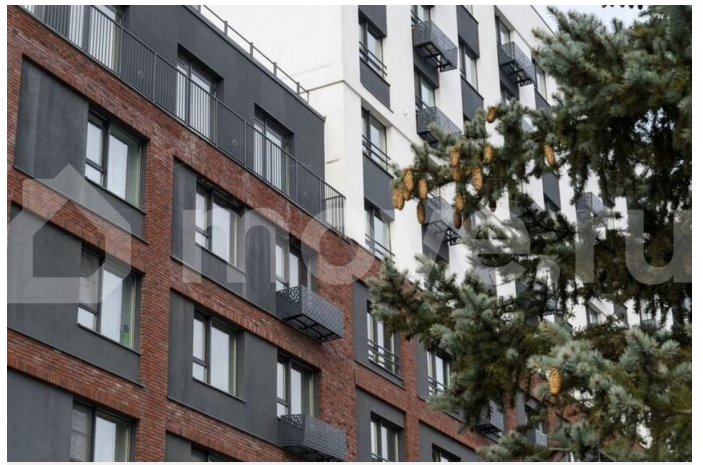

**Оксана, Риелтор**

**89251234567**

для заметок

реализуется по программе комплексного развития территорий. О квартире: -площадь 74,2 кв.м. -черновая отделка -большие окна с заниженной подоконной зоной -механическая вытяжная вентиляция с естественным притоком -горизонтальная разводка системы отопления -горизонтальная разводка системы водоснабжения - 22 мая 2026г. Отличная транспортная доступность, практически центр города: -трамвайная остановка возле комплекса -3 минуты до поликлиники -7 минут на автомобиле до Площади Революции -7 минут до детского сада -8 минут до дворца спорта Надежда -8 минут до школы -10 минут до бассейна Юбилейный -12 минут до Сада Победы -15 минут до спортивной школы Трактор -18 минут до гимназии 48 О комплексе: - прогулочная аллея -скверы и центральная площадь -сухой фонтан -рестораны и кафе -магазины и аптеки -сервисные компании - двухуровневый наземный паркинг - пешеходный бульвар с ресторанами - центральная площадь с сухими фонтанами - велодорожка -"карманный" парк -детская площадка -разноэтажные дома: от 6 до 17 этажей -архитектурная подсветка фасадов - многофункциональные спортивные зоны: баскетбольная/ футбольная и волейбольная площадки, настольный теннис, стена для скалолазания -плейрум -чатрум - велолапомойка -пространства для хранения инвентаря: колясок, велосипедов, самокатов и пр. -система безопасности нового поколения 24/7 Условия покупки: -Семейная ипотека, IT-ипотека, выгодная рассрочка Звоните, запишемся на экскурсию и выберем с Вами лучшие планировки!