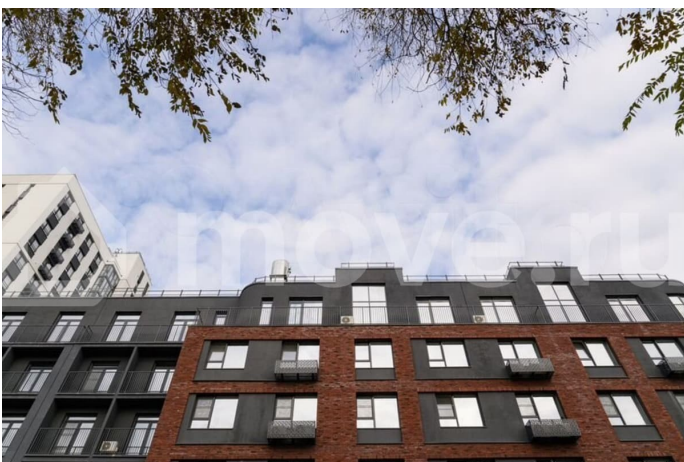

**Оксана, Риелтор**

**89251234567**

для заметок

реализуется по программе комплексного развития территорий. О квартире: -площадь 74,2 кв.м. -черновая отделка -большие окна с заниженной подоконной зоной -механическая вытяжная вентиляция с естественным притоком -горизонтальная разводка системы отопления -горизонтальная разводка системы водоснабжения - 22 мая 2026г. Отличная транспортная доступность, практически центр города: -трамвайная остановка возле комплекса -3 минуты до поликлиники -7 минут на автомобиле до Площади Революции -7 минут до детского сада -8 минут до дворца спорта Надежда -8 минут до школы -10 минут до бассейна Юбилейный -12 минут до Сада Победы -15 минут до спортивной школы Трактор -18 минут до гимназии 48 О комплексе: - прогулочная аллея -скверы и центральная площадь -сухой фонтан -рестораны и кафе -магазины и аптеки -сервисные компании - двухуровневый наземный паркинг - пешеходный бульвар с ресторанами - центральная площадь с сухими фонтанами - велодорожка -"карманный" парк -детская площадка -разноэтажные дома: от 6 до 17 этажей -архитектурная подсветка фасадов - многофункциональные спортивные зоны: баскетбольная/ футбольная и волейбольная площадки, настольный теннис, стена для скалолазания -плейрум -чатрум - велолапомойка -пространства для хранения инвентаря: колясок, велосипедов, самокатов и пр. -система безопасности нового поколения 24/7 Условия покупки: -Семейная ипотека, IT-ипотека, выгодная рассрочка Звоните, запишемся на экскурсию и выберем с Вами лучшие планировки!