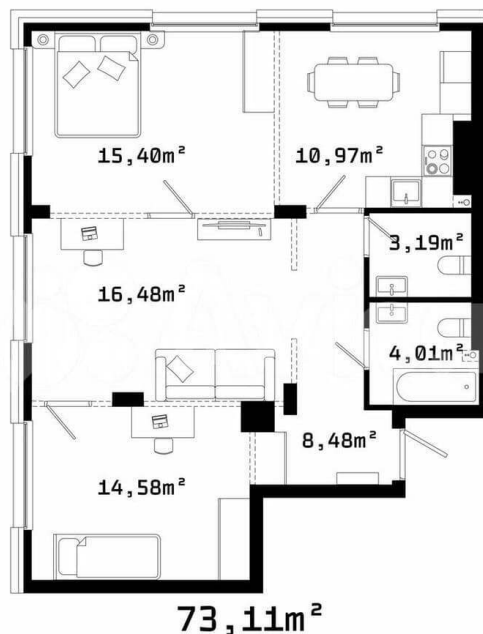

Создано: 09.02.2026 в 03:55

Обновлено: 15.04.2026 в 04:27

ООО «СЗ МФК «ЕХЕ», ЖК «Грани»

89251234567

**Челябинская область, Челябинск, ул.
Труда, 187**

15 791 760 ₽

Челябинская область, Челябинск, ул. Труда, 187

Улица

[улица Труда](#)

Квартира

Количество комнат

2

Общая площадь

73.1 м²

Этаж

5/19

Детали объекта

Тип сделки

Продам

Раздел

[Квартиры](#)

Ремонт

без отделки

Квартира в новостройке

да

Описание

Уникальное расположение комплекса между живописной рекой Миасс и сосновым бором создает идеальные условия для прогулок и отдыха на свежем воздухе. Свободные

для заметок