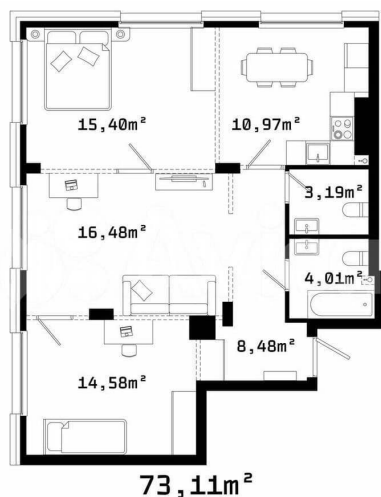

планировки позволяют вам реализовать свои идеи — вы сами выбираете, как будет выглядеть ваше пространство и где расположатся комнаты. Продуманная сервисная среда — смотровая комната, посылочная и консьерж-сервис — обеспечивает максимальный комфорт и удобство для жителей. Подземный паркинг гарантирует, что вам не придётся выходить на улицу, чтобы добраться до автомобиля — просто спуститесь на лифте и наслаждайтесь удобством. Безопасный закрытый двор с детскими и спортивными площадками доступен только для жителей и их гостей. Уютная пешеходная улица между домами предлагает разнообразие магазинов, кафе и салонов красоты — идеальное место для отдыха и общения. Всего 5 минут пешком до Уральской молнии, 8 минут до зоопарка и 15 минут до ПКиО им. Гагарина — все важные места города в шаговой доступности. В центре внимания жилого комплекса «Грани» — человек и качество его жизни, что делает его идеальным местом для комфортного проживания. Продается квартира в ЖК «Грани», центр города, удобная транспортная развязка, закрытый двор, в шаговой доступности модные места города.