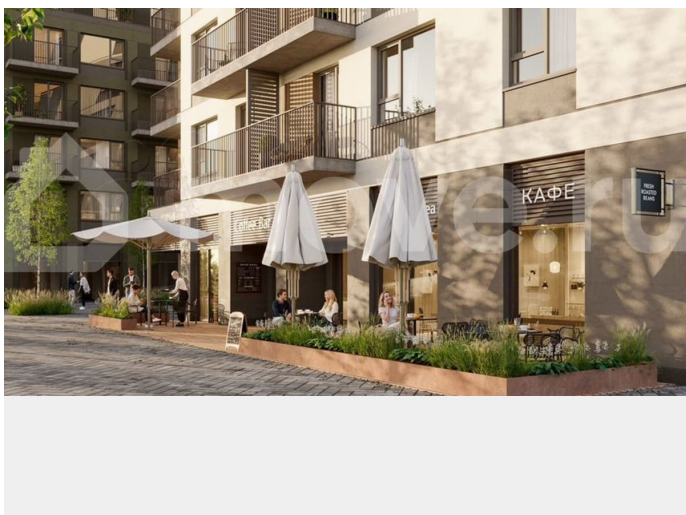

## Описание

Представляю Вашему вниманию 2х-комнатную квартиру в жилом комплексе «Брусника в Эльтауне». О квартире: - площадь 67,3 кв.м. -предчистовая отделка -одноподъездные урбан-виллы и квартиры с отдельным входом -сдача 4 кв 2028г. О

<https://chelyabinsk.move.ru/objects/9288857455>

**Оксана, Риелтор**

**89251234567**

для заметок

комплексе: - любоваться лесом и гулять по нему, когда захочется — для каждого жителя «Брусники в Эльтауне» это обычный вариант времяпрепровождения - участок тропы со специальным покрытием, по которому можно и нужно ходить босиком - вы можете проводить время в личном приватном дворе или выйти на большой прогулочный общественный бульвар, где через каждые 30 метров стоят удобные скамейки - на первых этажах домов рядом с оживленными улицами будут кафе, магазины, рестораны, образовательные студии и кружки - разделили зоны отдыха, чтобы шумные детские игры не мешали взрослым спокойно проводить время - фишка проекта — «задние дворы». Это пространство для активной жизни: здесь можно сыграть в волейбол, прогуляться по лугу или просто пойти напрямик в лес — он начинается прямо за домами -воркаут-зона -спортивная лужайка - развита инфраструктура -подземная парковка -представляет собой уникальное сочетание жизни на природе и городского комфорта -экологически чистое окружение: расположение вдали от промышленных зон, в окружении лесов и водоемов, создает здоровый микроклимат, способствующий благополучию жителей. -закрытые дворы, защищенные от машин и посторонних. - специальные помещения для хранения велосипедов и спортивного инвентаря - велопомойки -кладовые -5 минут от Челябинска -2 набережные Условия покупки: -Семейная ипотека, ИТ-ипотека, выгодная рассрочка Звоните, запишемся на экскурсию и выберем с Вами лучшие планировки!