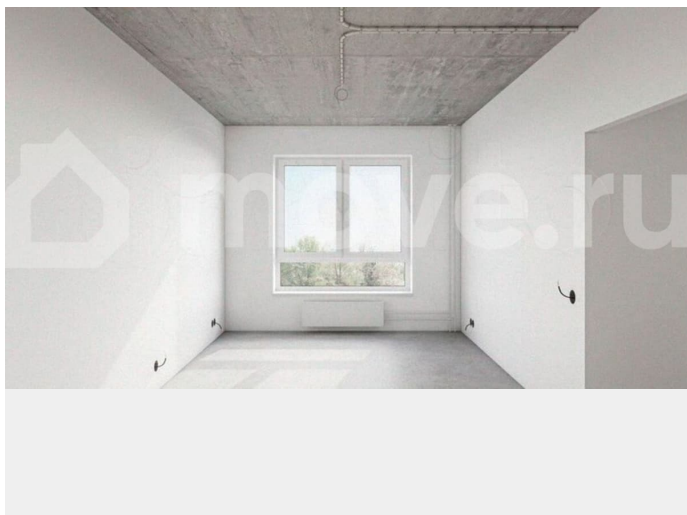

Клубный формат: закрытая территория, элитное соседство. ? Локация: тихий престижный район, живописная набережная реки Миасс. ? Дом расположен в центральной части Миасса, на юге микрорайона Инфраструктура рядом (3-5 минут пешком) - магазины, школы, больницы и главный ТРК Миасса в шаговой доступности. Условия покупки ? цена указана за квартиру с черновой отделкой. ? ипотека: возможность получения одобрения в течение 24 часов. ? возможна рассрочка под 0%. ? при покупке квартиры - кладовка в подарок. Свяжитесь с нами, чтобы получить актуальную информацию по остаткам квартир в этом корпусе или записаться на консультацию. Добавьте объявление в ? Избранное, чтобы не потерять наше предложение. ООО СЗ «Би.Ай.Ди Групп» - создаём жильё, а не метры: комфорт для вашей семьи и современный ритм жизни! Команда профессионалов, на счету которой десятки реализованных проектов.