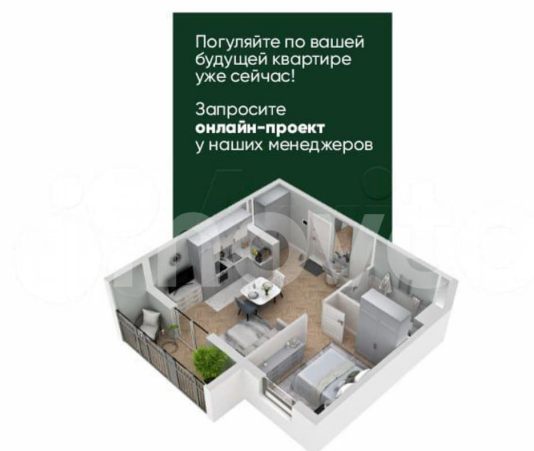

Просторная гостиная, объединенная с кухней, для ваших вечеров в кругу друзей. И две отдельные комнаты — для тишины, уюта и спокойного сна. Это рациональное использование пространства, где каждая деталь продумана для вашего комфорта и современной жизни. ЖК «Ильменский»- новый амбициозный проект от ООО СЗ «Би.Ай.Ди Групп» Комплекс комфорт-класса
Преимущества ЖК «Ильменский»:

Комфортное жилье: Планировочные решения для любого состава семьи: от студий до четырехкомнатных квартир. Собственная котельная: Забудьте о перебоях с отоплением! Наша котельная обеспечит стабильное тепло и экономию на коммунальных платежах. Инфраструктура:

Наслаждайтесь всеми благами жизни в центре города — магазины, школы, больницы и главный ТРК Миасса в шаговой доступности. Ваш надежный партнер - наша команда профессионалов, на счету которой десятки реализованных проектов:

- Создаём жильё, а не метры: комфорт для вашей семьи и современный ритм жизни!
- Оформляем ипотеку под ключ за 24 часа

Звоните или оставьте заявку в чат

Погуляйте по вашей будущей квартире уже сейчас!

Запросите **онлайн-проект** у наших менеджеров