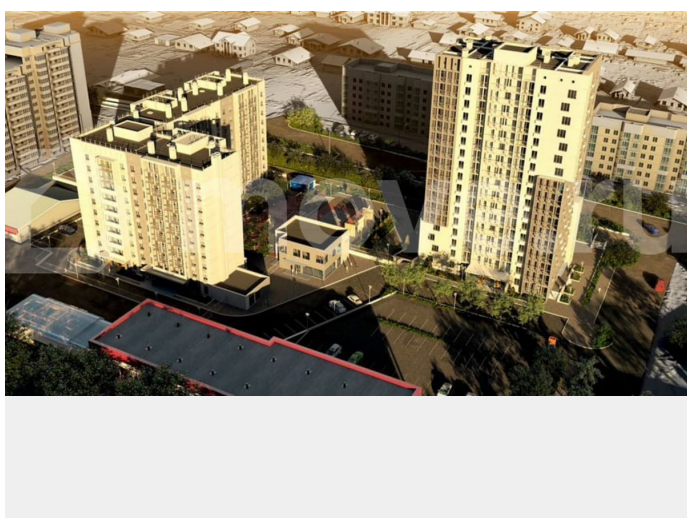

Просторная гостиная, объединенная с кухней, для ваших вечеров в кругу друзей. И две отдельные комнаты — для тишины, уюта и спокойного сна. Это рациональное использование пространства, где каждая деталь продумана для вашего комфорта и современной жизни. ЖК «Ильменский»- новый амбициозный проект от ООО СЗ «Би.Ай.Ди Групп» Комплекс комфорт-класса
Преимущества ЖК «Ильменский»:

Комфортное жилье: Планировочные решения для любого состава семьи: от студий до четырехкомнатных квартир. Собственная котельная: Забудьте о переboях с отоплением! Наша котельная обеспечит стабильное тепло и экономию на коммунальных платежах. Инфраструктура: Наслаждайтесь всеми благами жизни в центре города — магазины, школы, больницы и главный ТРК Миасса в шаговой доступности. Ваш надежный партнер - наша команда профессионалов, на счету которой десятки реализованных проектов: • Создаём жильё, а не метры: комфорт для вашей семьи и современный ритм жизни! • Оформляем ипотеку под ключ за 24 часа Звоните или оставьте заявку в чат