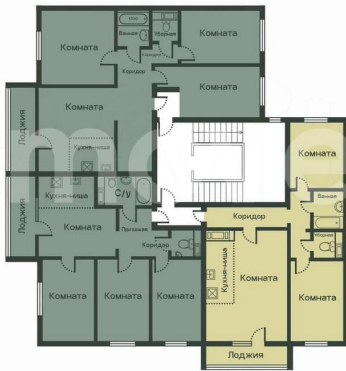

2 подъезд

1 очередь