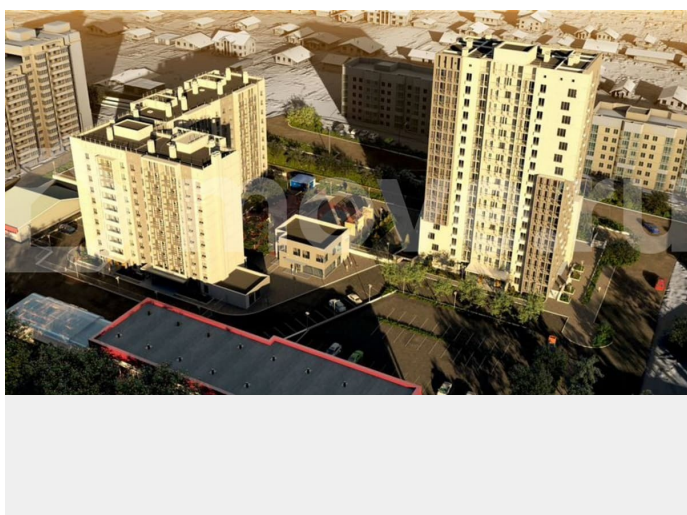

гостиная станет центром вашего домашнего уюта, идеально подходя для семейных вечеров и встреч с друзьями. Две уютные спальни обеспечат вам необходимую приватность и спокойствие для полноценного отдыха. ЖК «Ильменский»- новый амбициозный проект от ООО СЗ «Би.Ай.Ди Групп» Комплекс комфорт-класса

Преимущества ЖК «Ильменский»:
Комфортное жилье: Планировочные решения для любого состава семьи: от студий до четырехкомнатных квартир. Собственная котельная: Забудьте о переboях с отоплением! Наша котельная обеспечит стабильное тепло и экономию на коммунальных платежах. Инфраструктура: Наслаждайтесь всеми благами жизни в центре города — магазины, школы, больницы и главный ТРК Миасса в шаговой доступности. Ваш надежный партнер - наша команда профессионалов, на счету которой десятки реализованных проектов: • Создаём жильё, а не метры: комфорт для вашей семьи и современный ритм жизни! • Оформляем ипотеку под ключ за 24 часа Звоните или оставьте заявку в чат