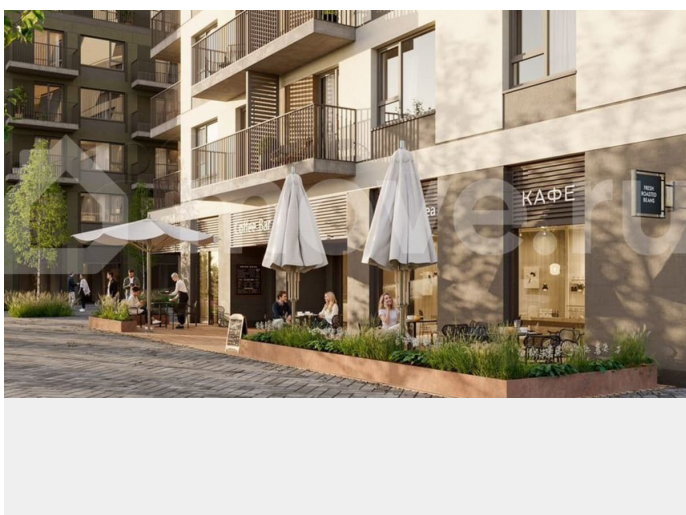

Раздел

[Квартиры](#)

Ремонт

с отделкой

Квартира в новостройке

да

Описание

Представляю Вашему вниманию 2х-комнатную квартиру в жилом комплексе «Брусника в Эльтауне». О квартире: - площадь 62,2 кв.м. -предчистовая отделка - одноподъездные урбан-виллы и квартиры с отдельным входом -сдача 4 кв 2028г. О

<https://chelyabinsk.move.ru/objects/9288857507>

Оксана, Риелтор

89251234567

для заметок

комплексе: - любоваться лесом и гулять по нему, когда захочется — для каждого жителя «Брусники в Эльтауне» это обычный вариант времяпрепровождения - участок тропы со специальным покрытием, по которому можно и нужно ходить босиком - вы можете проводить время в личном приватном дворе или выйти на большой прогулочный общественный бульвар, где через каждые 30 метров стоят удобные скамейки - на первых этажах домов рядом с оживленными улицами будут кафе, магазины, рестораны, образовательные студии и кружки - разделили зоны отдыха, чтобы шумные детские игры не мешали взрослым спокойно проводить время - фишка проекта — «задние дворы». Это пространство для активной жизни: здесь можно сыграть в волейбол, прогуляться по лугу или просто пойти напрямик в лес — он начинается прямо за домами -воркаут-зона -спортивная лужайка - развита инфраструктура -подземная парковка -представляет собой уникальное сочетание жизни на природе и городского комфорта -экологически чистое окружение: расположение вдали от промышленных зон, в окружении лесов и водоемов, создает здоровый микроклимат, способствующий благополучию жителей. -закрытые дворы, защищенные от машин и посторонних. - специальные помещения для хранения велосипедов и спортивного инвентаря - велопомойки -кладовые -5 минут от Челябинска -2 набережные Условия покупки: -Семейная ипотека, ИТ-ипотека, выгодная рассрочка Звоните, запишемся на экскурсию и выберем с Вами лучшие планировки!