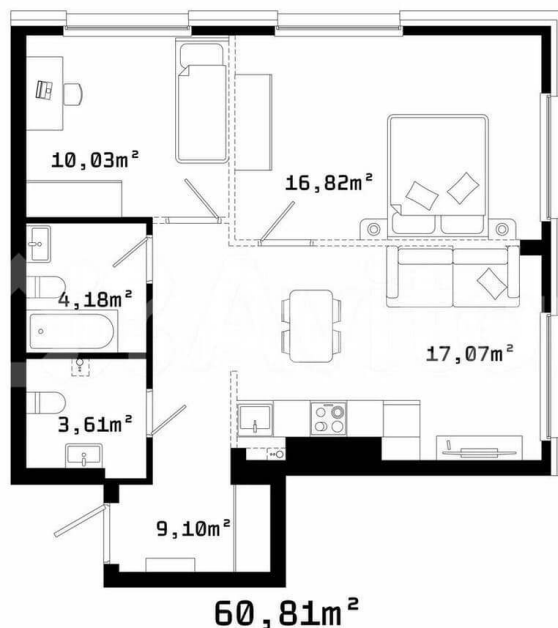

🕒 Создано: 12.02.2026 в 04:15

🔄 Обновлено: 15.04.2026 в 04:28

ООО «СЗ МФК «ЕХЕ», ЖК «Грани»

89251234567

Челябинская область, Челябинск, ул.

Труда, 187

13 803 870 ₽

Челябинская область, Челябинск, ул. Труда, 187

Улица

[улица Труда](#)

Квартира

Количество комнат

2

Общая площадь

60.8 м²

Этаж

9/19

Детали объекта

Тип сделки

Продам

Раздел

[Квартиры](#)

Ремонт

без отделки

Квартира в новостройке

да

Описание

Уникальное расположение комплекса между живописной рекой Миасс и сосновым бором создает идеальные условия для прогулок и отдыха на свежем воздухе. Свободные

для заметок