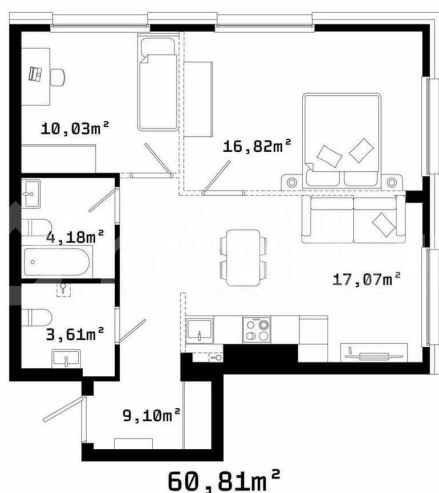

планировки позволяют вам реализовать свои идеи — вы сами выбираете, как будет выглядеть ваше пространство и где расположатся комнаты. Продуманная сервисная среда — смотровая комната, посылочная и консьерж-сервис — обеспечивает максимальный комфорт и удобство для жителей. Подземный паркинг гарантирует, что вам не придётся выходить на улицу, чтобы добраться до автомобиля — просто спуститесь на лифте и наслаждайтесь удобством. Безопасный закрытый двор с детскими и спортивными площадками доступен только для жителей и их гостей. Уютная пешеходная улица между домами предлагает разнообразие магазинов, кафе и салонов красоты — идеальное место для отдыха и общения. Всего 5 минут пешком до Уральской молнии, 8 минут до зоопарка и 15 минут до ПКИО им. Гагарина — все важные места города в шаговой доступности. В центре внимания жилого комплекса «Грани» — человек и качество его жизни, что делает его идеальным местом для комфортного проживания. Продается квартира в ЖК «Грани», центр города, удобная транспортная развязка, закрытый двор, в шаговой доступности модные места города.