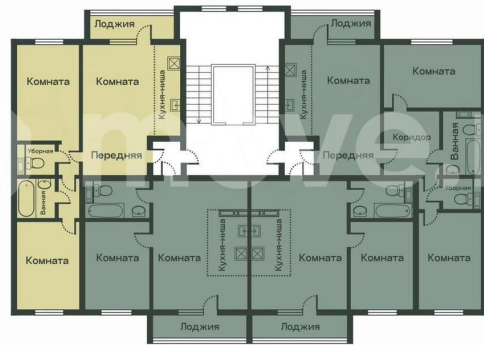

3-4 подъезд
2 очередь