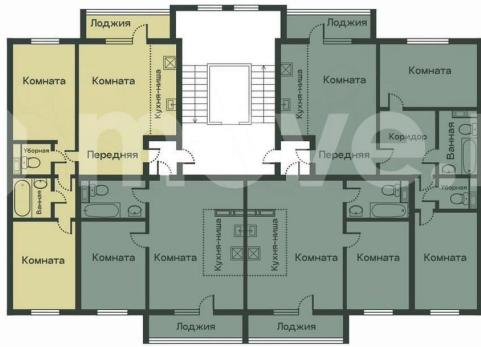

3-4 подъезд 2 очередь