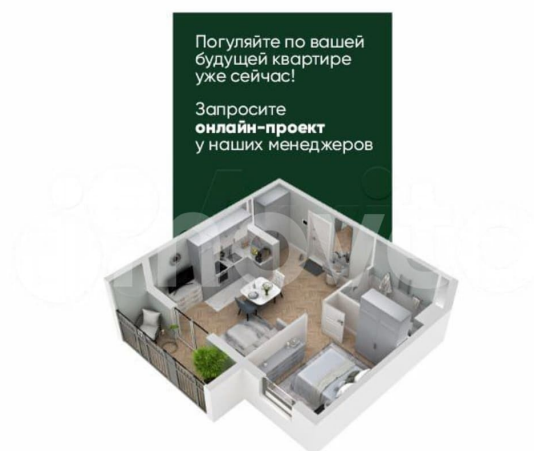

Просторная гостиная, объединенная с кухней, для ваших вечеров в кругу друзей. И две отдельные комнаты — для тишины, уюта и спокойного сна. Это рациональное использование пространства, где каждая деталь продумана для вашего комфорта и современной жизни. ЖК «Ильменский»- новый амбициозный проект от ООО СЗ «Би.Ай.Ди Групп» Комплекс комфорт-класса
Преимущества ЖК «Ильменский»:

Комфортное жилье: Планировочные решения для любого состава семьи: от студий до четырехкомнатных квартир. Собственная котельная: Забудьте о перебоях с отоплением! Наша котельная обеспечит стабильное тепло и экономию на коммунальных платежах. Инфраструктура:

Наслаждайтесь всеми благами жизни в центре города — магазины, школы, больницы и главный ТРК Миасса в шаговой доступности. Ваш надежный партнер - наша команда профессионалов, на счету которой десятки реализованных проектов: • Создаём жильё, а не метры: комфорт для вашей семьи и современный ритм жизни! • Оформляем ипотеку под ключ за 24 часа Звоните или оставьте заявку в чат

Погуляйте по вашей будущей квартире уже сейчас!

Запросите **онлайн-проект** у наших менеджеров