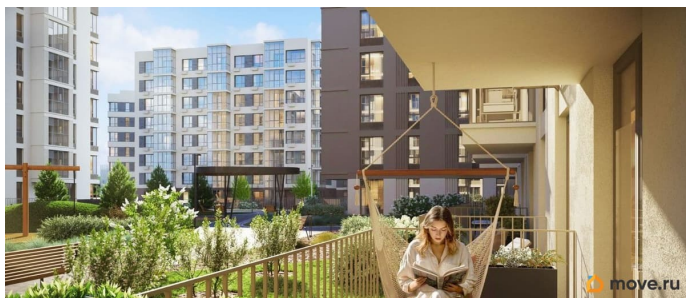

застройщика и покупка в Трейд-ин. Квартал
Клевер. Квартыры на счастье.