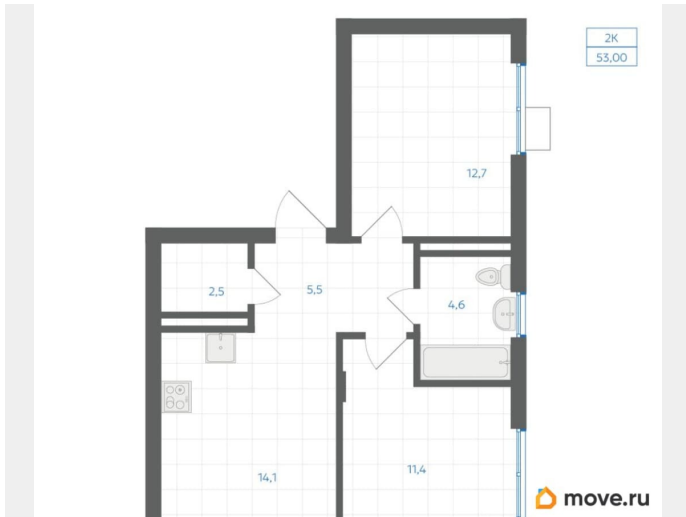

застройщика и покупка в Трейд-ин. Квартал
Клевер. Квартыры на счастье.