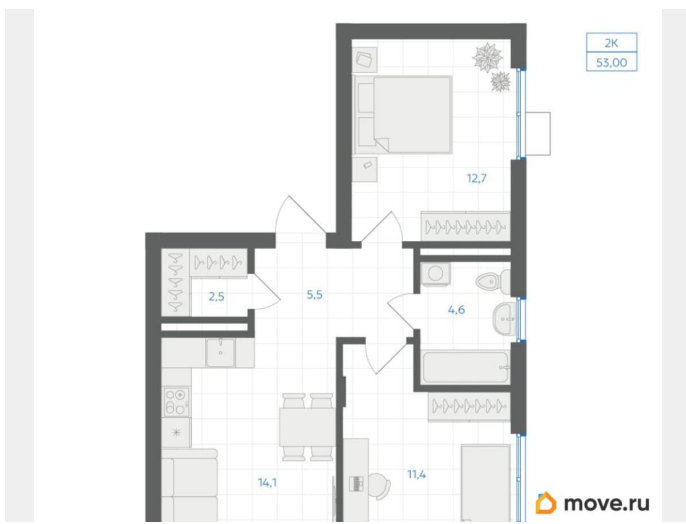

Move.ru - вся недвижимость России