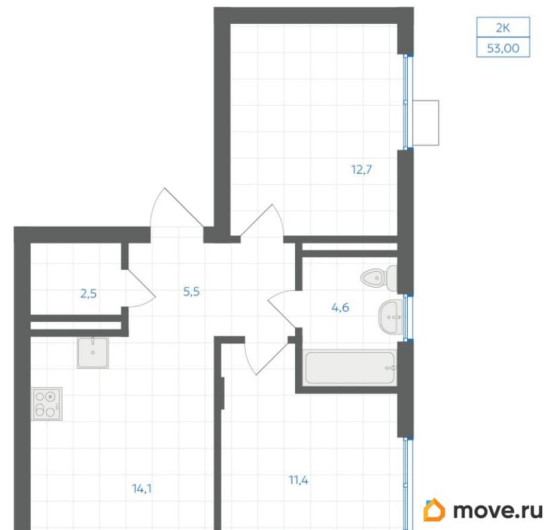

🕒 Создано: 02.04.2026 в 16:34

🔄 Обновлено: 15.04.2026 в 09:28

9 104 200 ₺

Округ

[Челябинск, Калининский район](#)

Квартира

Количество комнат

2

Высота потолков

2.83 м

Жилая площадь

24.1 м²

Общая площадь

53 м²

Этаж

4/9

Детали объекта

Тип сделки

Продам

Раздел

[Квартиры](#)

Ремонт

с отделкой

Квартира в новостройке

да

Год сдачи

4 квартал 2028 г.

лифт

<https://chelyabinsk.move.ru/objects/9293236032>

ГК Икар, ГК Икар

79810796105

для заметок