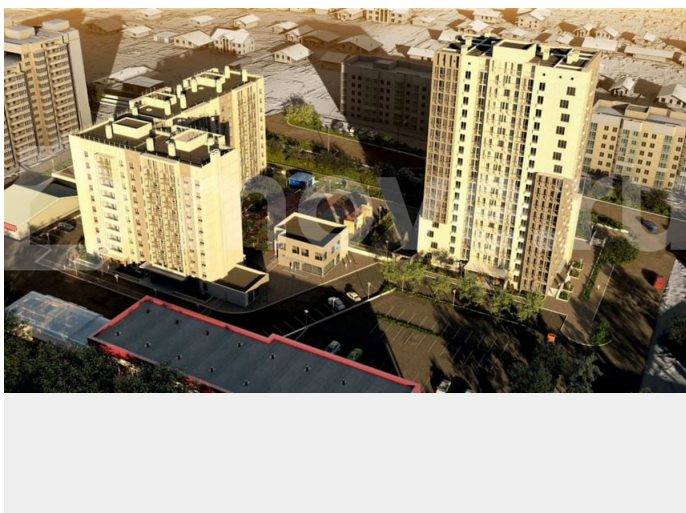

ЖК «Ильменский» открывает продажи!
квартира № 128, общей площадью 43,02 на 4
этаже. Стильная евродвушка – сочетание
комфорта и рационального использования

<https://chelyabinsk.move.ru/objects/9288989120>

**Отдел продаж, СЗ Би Ай Ди Групп
89251234567**

для заметок

пространства! Объединенная кухня-гостиная создает ощущение простора, а отдельная спальня обеспечит тихий и спокойный сон. Идеальное решение для тех, кто ценит комфорт, функциональность и современный дизайн. Комфорт и стиль в каждой детали! ЖК «Ильменский»- новый амбициозный проект от ООО СЗ «Би.Ай.Ди Групп» Комплекс комфорт-класса Преимущества ЖК «Ильменский»: Комфортное жильё: Планировочные решения для любого состава семьи: от студий до четырехкомнатных квартир. Собственная котельная: Забудьте о переboях с отоплением! Наша котельная обеспечит стабильное тепло и экономию на коммунальных платежах. Инфраструктура: Наслаждайтесь всеми благами жизни в центре города — магазины, школы, больницы и главный ТРК Миасса в шаговой доступности. Ваш надежный партнер - наша команда профессионалов, на счету которой десятки реализованных проектов: • Создаём жильё, а не метры: комфорт для вашей семьи и современный ритм жизни! • Оформляем ипотеку под ключ за 24 часа Звоните или оставьте заявку в чат