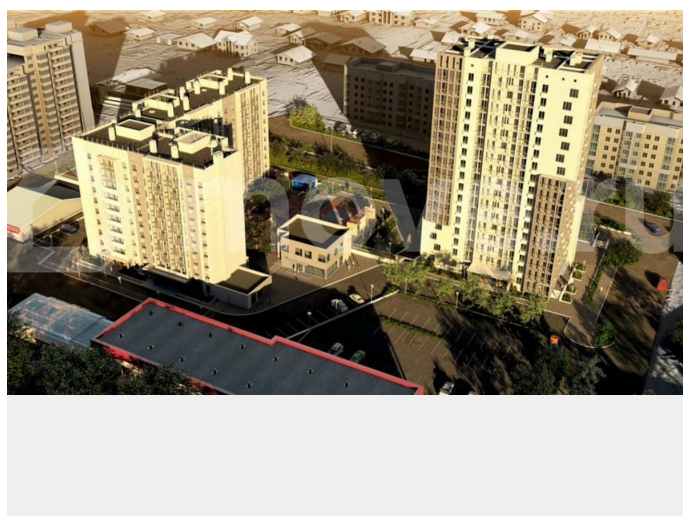

ЖК «Ильменский» открывает продажи!
квартира № 128, общей площадью 43,02 на 4
этаже. Стильная евродвушка – сочетание
комфорта и рационального использования

<https://chelyabinsk.move.ru/objects/9288989120>

**Отдел продаж, СЗ Би Ай Ди Групп
89251234567**

для заметок

пространства! Объединенная кухня-гостиная создает ощущение простора, а отдельная спальня обеспечит тихий и спокойный сон. Идеальное решение для тех, кто ценит комфорт, функциональность и современный дизайн. Комфорт и стиль в каждой детали! ЖК «Ильменский»- новый амбициозный проект от ООО СЗ «Би.Ай.Ди Групп» Комплекс комфорт-класса Преимущества ЖК «Ильменский»: Комфортное жильё: Планировочные решения для любого состава семьи: от студий до четырехкомнатных квартир. Собственная котельная: Забудьте о переboях с отоплением! Наша котельная обеспечит стабильное тепло и экономию на коммунальных платежах. Инфраструктура: Наслаждайтесь всеми благами жизни в центре города — магазины, школы, больницы и главный ТРК Миасса в шаговой доступности. Ваш надежный партнер - наша команда профессионалов, на счету которой десятки реализованных проектов: • Создаём жильё, а не метры: комфорт для вашей семьи и современный ритм жизни! • Оформляем ипотеку под ключ за 24 часа Звоните или оставьте заявку в чат