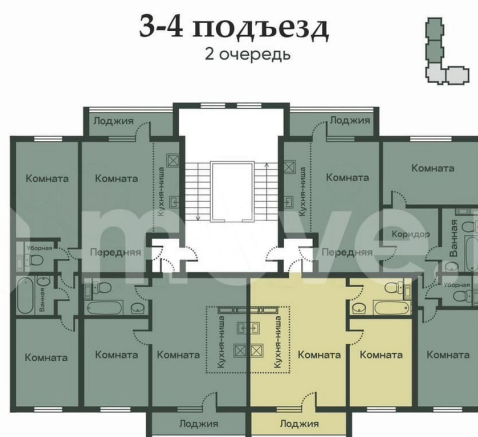

пространства! Объединенная кухня-гостиная создает ощущение простора, а отдельная спальня обеспечит тихий и спокойный сон. Идеальное решение для тех, кто ценит комфорт, функциональность и современный дизайн. Комфорт и стиль в каждой детали! ЖК «Ильменский»- новый амбициозный проект от ООО СЗ «Би.Ай.Ди Групп» Комплекс комфорт-класса Преимущества ЖК «Ильменский»: Комфортное жильё: Планировочные решения для любого состава семьи: от студий до четырехкомнатных квартир. Собственная котельная: Забудьте о переboях с отоплением! Наша котельная обеспечит стабильное тепло и экономию на коммунальных платежах. Инфраструктура: Наслаждайтесь всеми благами жизни в центре города — магазины, школы, больницы и главный ТРК Миасса в шаговой доступности. Ваш надежный партнер - наша команда профессионалов, на счету которой десятки реализованных проектов: • Создаём жильё, а не метры: комфорт для вашей семьи и современный ритм жизни! • Оформляем ипотеку под ключ за 24 часа Звоните или оставьте заявку в чат