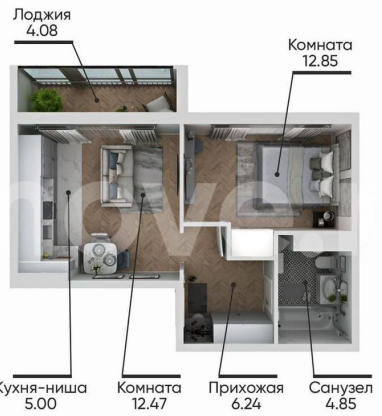

Погуляйте по вашей будущей квартире уже сейчас!
Запросите **онлайн-проект** у наших менеджеров