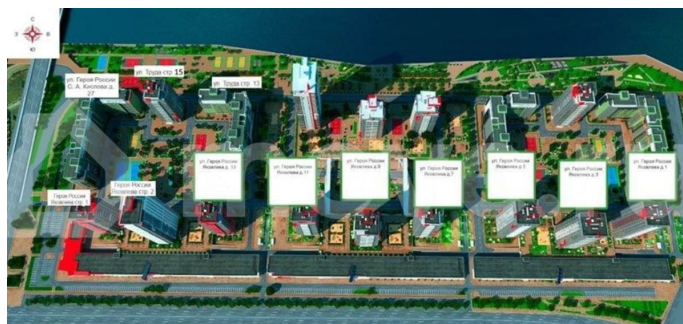

сертификатами и социальными субсидиями. ?

Звоните или пишите: мы подберем для вас

квартиру, где вы будете счастливы!