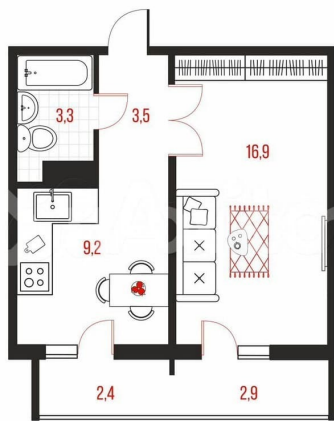

Move.ru - вся недвижимость России