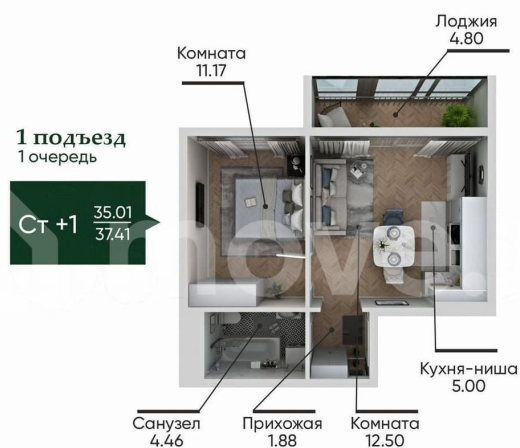

пространства! Объединенная кухня-гостиная создает ощущение простора, а отдельная спальня обеспечит тихий и спокойный сон. Идеальное решение для тех, кто ценит комфорт, функциональность и современный дизайн. Комфорт и стиль в каждой детали! ЖК «Ильменский»- новый амбициозный проект от ООО СЗ «Би.Ай.Ди Групп» - Комплекс комфорт-класса Преимущества ЖК «Ильменский»: Комфортное жилье: Планировочные решения для любого состава семьи: от студий до четырехкомнатных квартир. Собственная котельная: Забудьте о переboях с отоплением! Наша котельная обеспечит стабильное тепло и экономию на коммунальных платежах. Инфраструктура: Наслаждайтесь всеми благами жизни в центре города — магазины, школы, больницы и главный ТРК Миасса в шаговой доступности. Звоните прямо сейчас или оставляйте заявку в чат