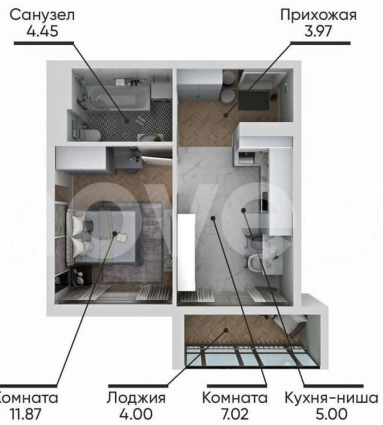

1 подъезд
1 очередь

Ст +1
32.31
34.31