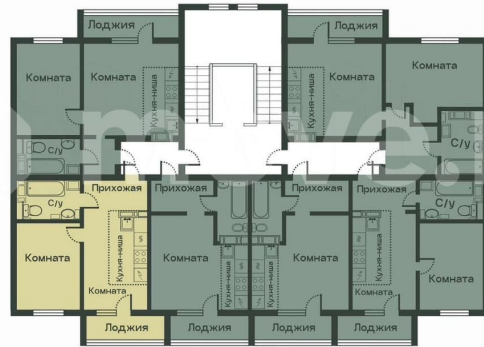

1 подъезд

1 очередь