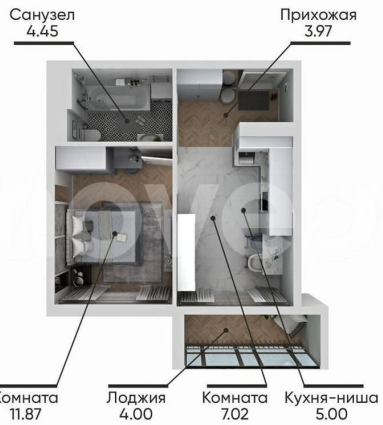

1 подъезд
1 очередь

Ст +1
32.31
34.31