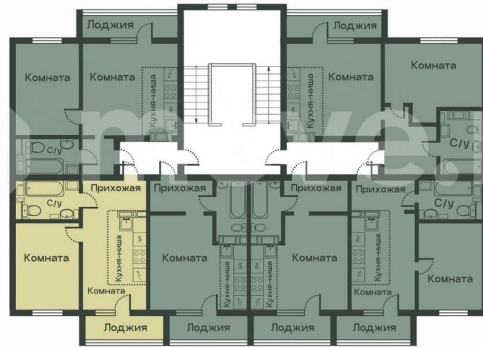

1 подъезд

1 очередь