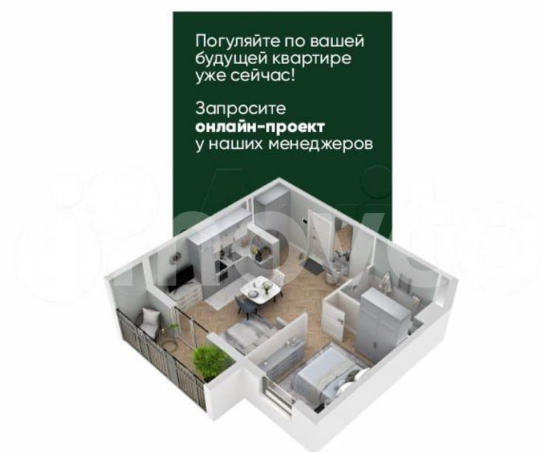

пространства! Объединенная кухня-гостиная создает ощущение простора, а отдельная спальня обеспечит тихий и спокойный сон. Идеальное решение для тех, кто ценит комфорт, функциональность и современный дизайн. Комфорт и стиль в каждой детали! ЖК «Ильменский»- новый амбициозный проект от ООО СЗ «Би.Ай.Ди Групп» Комплекс комфорт-класса Преимущества ЖК «Ильменский»: Комфортное жилье: Планировочные решения для любого состава семьи: от студий до четырехкомнатных квартир. Собственная котельная: Забудьте о перебоях с отоплением! Наша котельная обеспечит стабильное тепло и экономию на коммунальных платежах. Инфраструктура: Наслаждайтесь всеми благами жизни в центре города — магазины, школы, больницы и главный ТРК Миасса в шаговой доступности. Звоните или оставляйте заявку в чат прямо сейчас

Погуляйте по вашей будущей квартире уже сейчас!

Запросите **онлайн-проект** у наших менеджеров