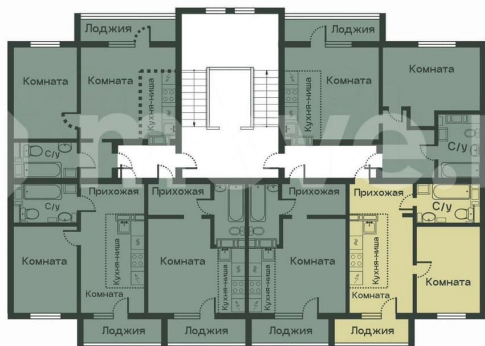

1 подъезд
1 очередь