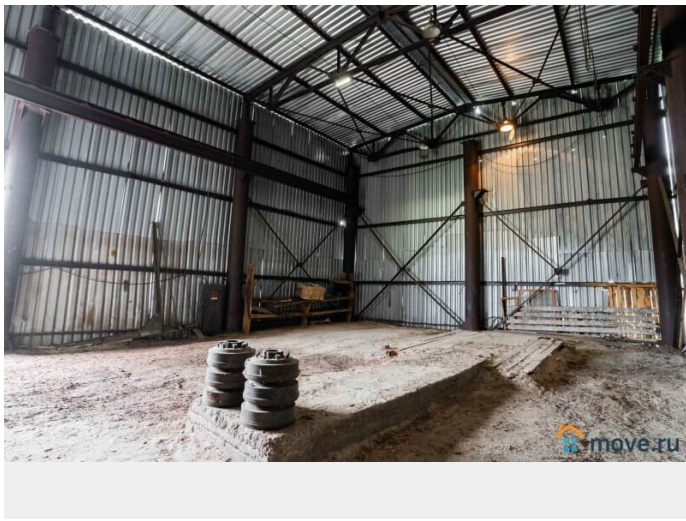

Нежилое здание

Общая площадь

360 м²

Детали объекта

Тип сделки

Продам

Раздел

[Коммерческая недвижимость](#)

Описание

Цех в Нязепетровске: Творите Бизнес Мечты! Район РММ, Кран-балка, 360 м², Земля в Собственности! ? Ищете идеальное место для реализации своих бизнес-идей в Нязепетровске? Предлагаем универсальный цех в районе РММ – воплотите свои самые смелые проекты! ? Что внутри: • Простор – 360 квадратных метров для вашего размаха! • Металлическая рама, обшитая профнастилом – надежно и долговечно. • Ворота – просто гиганты! 5 метров высотой с двух сторон – заезжай хоть на танке! • Мостовой кран с кран-балкой – поднимай тяжести без проблем, высота подъема 6 метров! • Высота цеха – 8 метров – никаких

ограничений для вашего оборудования. ? Что вокруг: • Промышленная зона – соседи поймут! • Много места – не тесно, есть где развернуться. • Участок – 14 соток в собственности! ? Коммуникации: • 380 вольт – энергии хватит на всё! • Есть возможность подключения к центральному водоснабжению и газовому снабжению. ? Для чего подойдет: • Ремонтный сервис – ключи на старт! • Пилорама – пилим с удовольствием! • Мраморное производство – создаем шедевры! • Да всё что угодно! Полная свобода для вашей фантазии! ? Документы: • Земля в собственности – никаких сюрпризов! • Межевание – всё четко и по закону.