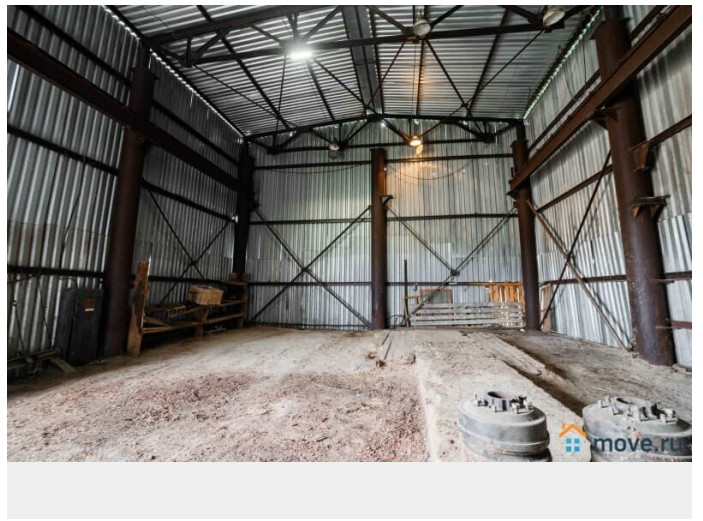

Нежилое здание

Общая площадь

360 м²

Детали объекта

Тип сделки

Продам

Раздел

[Коммерческая недвижимость](#)

Описание

Цех в Нязепетровске: Творите Бизнес Мечты! Район РММ, Кран-балка, 360 м², Земля в Собственности! ? Ищете идеальное место для реализации своих бизнес-идей в Нязепетровске? Предлагаем универсальный цех в районе РММ – воплотите свои самые смелые проекты! ? Что внутри: • Простор – 360 квадратных метров для вашего размаха! • Металлическая рама, обшитая профнастилом – надежно и долговечно. • Ворота – просто гиганты! 5 метров высотой с двух сторон – заезжай хоть на танке! • Мостовой кран с кран-балкой – поднимай тяжести без проблем, высота подъема 6 метров! • Высота цеха – 8 метров – никаких

ограничений для вашего оборудования. ? Что вокруг: • Промышленная зона – соседи поймут! • Много места – не тесно, есть где развернуться. • Участок – 14 соток в собственности! ? Коммуникации: • 380 вольт – энергии хватит на всё! • Есть возможность подключения к центральному водоснабжению и газовому снабжению. ? Для чего подойдет: • Ремонтный сервис – ключи на старт! • Пилорама – пилим с удовольствием! • Мраморное производство – создаем шедевры! • Да всё что угодно! Полная свобода для вашей фантазии! ? Документы: • Земля в собственности – никаких сюрпризов! • Межевание – всё четко и по закону.