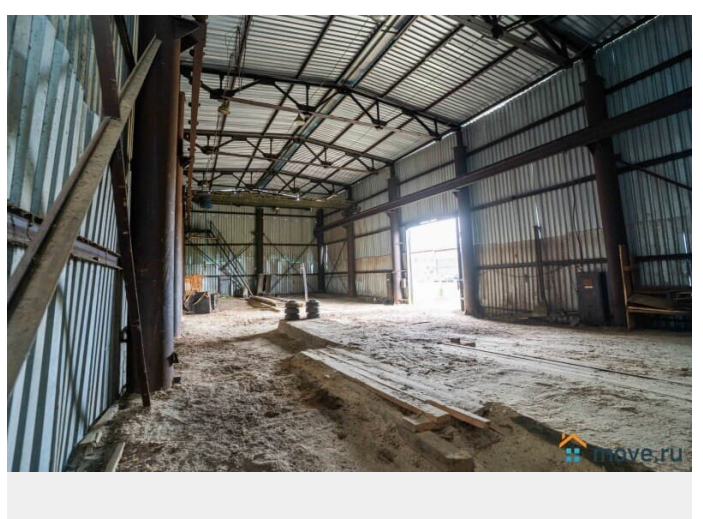

Нежилое здание

Общая площадь

360 м²

Детали объекта

Тип сделки

Продам

Раздел

[Коммерческая недвижимость](#)

Описание

Цех в Нязепетровске: Творите Бизнес Мечты! Район РММ, Кран-балка, 360 м², Земля в Собственности! ? Ищете идеальное место для реализации своих бизнес-идей в Нязепетровске? Предлагаем универсальный цех в районе РММ – воплотите свои самые смелые проекты! ? Что внутри: • Простор – 360 квадратных метров для вашего размаха! • Металлическая рама, обшитая профнастилом – надежно и долговечно. • Ворота – просто гиганты! 5 метров высотой с двух сторон – заезжай хоть на танке! • Мостовой кран с кран-балкой – поднимай тяжести без проблем, высота подъема 6 метров! • Высота цеха – 8 метров – никаких

ограничений для вашего оборудования. ? Что вокруг: • Промышленная зона – соседи поймут! • Много места – не тесно, есть где развернуться. • Участок – 14 соток в собственности! ? Коммуникации: • 380 вольт – энергии хватит на всё! • Есть возможность подключения к центральному водоснабжению и газовому снабжению. ? Для чего подойдет: • Ремонтный сервис – ключи на старт! • Пилорама – пилим с удовольствием! • Мраморное производство – создаем шедевры! • Да всё что угодно! Полная свобода для вашей фантазии! ? Документы: • Земля в собственности – никаких сюрпризов! • Межевание – всё четко и по закону.