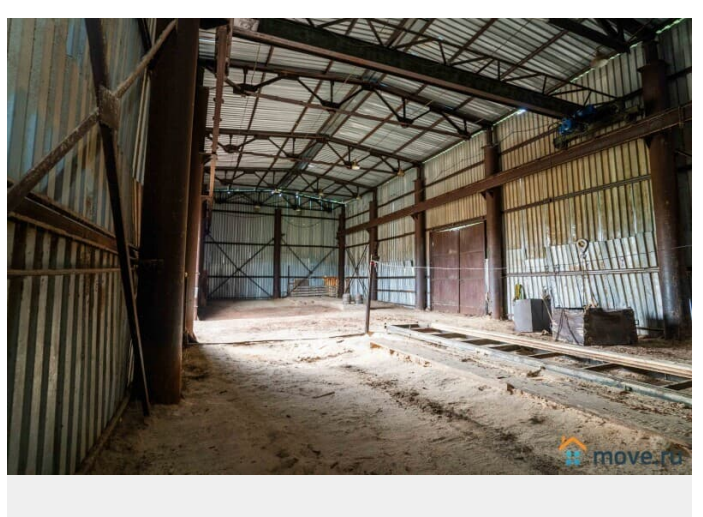

Нежилое здание

Общая площадь

360 м²

Детали объекта

Тип сделки

Продам

Раздел

[Коммерческая недвижимость](#)

Описание

Цех в Нязепетровске: Творите Бизнес Мечты! Район РММ, Кран-балка, 360 м², Земля в Собственности! ? Ищете идеальное место для реализации своих бизнес-идей в Нязепетровске? Предлагаем универсальный цех в районе РММ – воплотите свои самые смелые проекты! ? Что внутри: • Простор – 360 квадратных метров для вашего размаха! • Металлическая рама, обшитая профнастилом – надежно и долговечно. • Ворота – просто гиганты! 5 метров высотой с двух сторон – заезжай хоть на танке! • Мостовой кран с кран-балкой – поднимай тяжести без проблем, высота подъема 6 метров! • Высота цеха – 8 метров – никаких

ограничений для вашего оборудования. ? Что вокруг: • Промышленная зона – соседи поймут! • Много места – не тесно, есть где развернуться. • Участок – 14 соток в собственности! ? Коммуникации: • 380 вольт – энергии хватит на всё! • Есть возможность подключения к центральному водоснабжению и газовому снабжению. ? Для чего подойдет: • Ремонтный сервис – ключи на старт! • Пилорама – пилим с удовольствием! • Мраморное производство – создаем шедевры! • Да всё что угодно! Полная свобода для вашей фантазии! ? Документы: • Земля в собственности – никаких сюрпризов! • Межевание – всё четко и по закону.