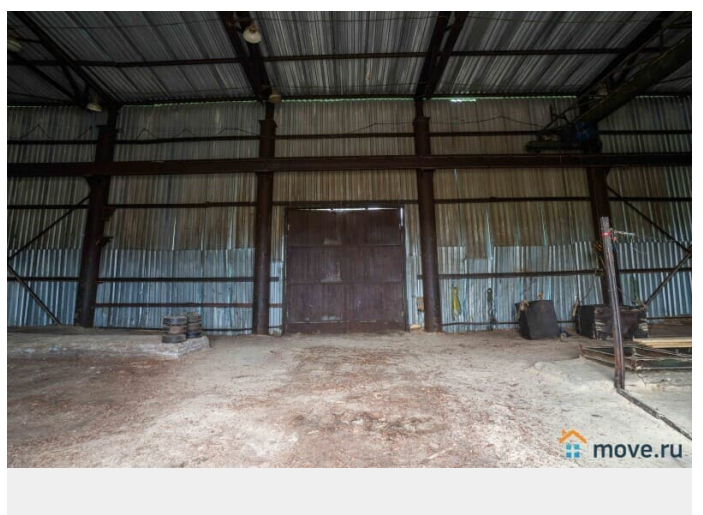

Нежилое здание

Общая площадь

360 м²

Детали объекта

Тип сделки

Продам

Раздел

[Коммерческая недвижимость](#)

Описание

Цех в Нязепетровске: Творите Бизнес Мечты! Район РММ, Кран-балка, 360 м², Земля в Собственности! ? Ищете идеальное место для реализации своих бизнес-идей в Нязепетровске? Предлагаем универсальный цех в районе РММ – воплотите свои самые смелые проекты! ? Что внутри: • Простор – 360 квадратных метров для вашего размаха! • Металлическая рама, обшитая профнастилом – надежно и долговечно. • Ворота – просто гиганты! 5 метров высотой с двух сторон – заезжай хоть на танке! • Мостовой кран с кран-балкой – поднимай тяжести без проблем, высота подъема 6 метров! • Высота цеха – 8 метров – никаких

ограничений для вашего оборудования. ? Что вокруг: • Промышленная зона – соседи поймут! • Много места – не тесно, есть где развернуться. • Участок – 14 соток в собственности! ? Коммуникации: • 380 вольт – энергии хватит на всё! • Есть возможность подключения к центральному водоснабжению и газовому снабжению. ? Для чего подойдет: • Ремонтный сервис – ключи на старт! • Пилорама – пилим с удовольствием! • Мраморное производство – создаем шедевры! • Да всё что угодно! Полная свобода для вашей фантазии! ? Документы: • Земля в собственности – никаких сюрпризов! • Межевание – всё четко и по закону.