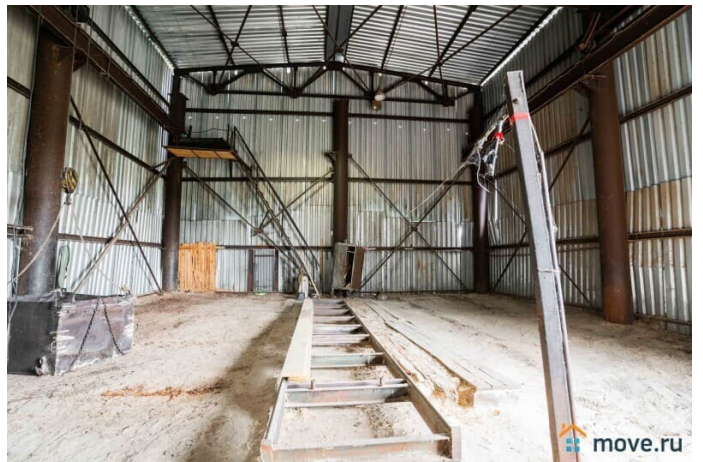

Нежилое здание

Общая площадь

360 м²

Детали объекта

Тип сделки

Продам

Раздел

[Коммерческая недвижимость](#)

Описание

Цех в Нязепетровске: Творите Бизнес Мечты! Район РММ, Кран-балка, 360 м², Земля в Собственности! ? Ищете идеальное место для реализации своих бизнес-идей в Нязепетровске? Предлагаем универсальный цех в районе РММ – воплотите свои самые смелые проекты! ? Что внутри: • Простор – 360 квадратных метров для вашего размаха! • Металлическая рама, обшитая профнастилом – надежно и долговечно. • Ворота – просто гиганты! 5 метров высотой с двух сторон – заезжай хоть на танке! • Мостовой кран с кран-балкой – поднимай тяжести без проблем, высота подъема 6 метров! • Высота цеха – 8 метров – никаких

ограничений для вашего оборудования. ? Что вокруг: • Промышленная зона – соседи поймут! • Много места – не тесно, есть где развернуться. • Участок – 14 соток в собственности! ? Коммуникации: • 380 вольт – энергии хватит на всё! • Есть возможность подключения к центральному водоснабжению и газовому снабжению. ? Для чего подойдет: • Ремонтный сервис – ключи на старт! • Пилорама – пилим с удовольствием! • Мраморное производство – создаем шедевры! • Да всё что угодно! Полная свобода для вашей фантазии! ? Документы: • Земля в собственности – никаких сюрпризов! • Межевание – всё четко и по закону.