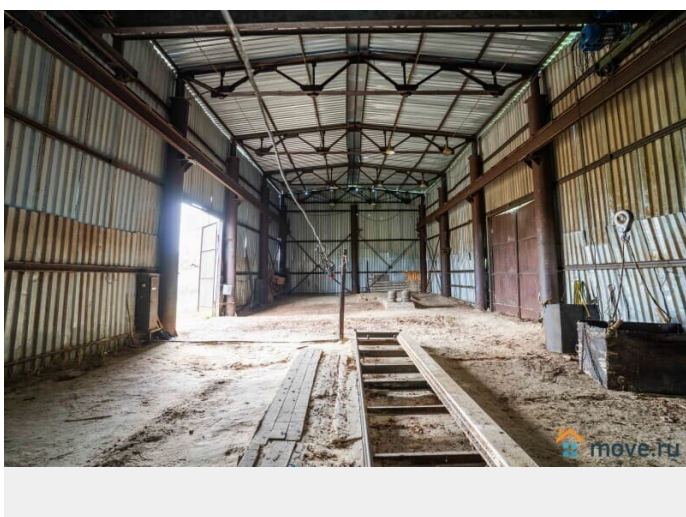

Нежилое здание

Общая площадь

360 м²

Детали объекта

Тип сделки

Продам

Раздел

[Коммерческая недвижимость](#)

Описание

Цех в Нязепетровске: Творите Бизнес Мечты! Район РММ, Кран-балка, 360 м², Земля в Собственности! ? Ищете идеальное место для реализации своих бизнес-идей в Нязепетровске? Предлагаем универсальный цех в районе РММ – воплотите свои самые смелые проекты! ? Что внутри: • Простор – 360 квадратных метров для вашего размаха! • Металлическая рама, обшитая профнастилом – надежно и долговечно. • Ворота – просто гиганты! 5 метров высотой с двух сторон – заезжай хоть на танке! • Мостовой кран с кран-балкой – поднимай тяжести без проблем, высота подъема 6 метров! • Высота цеха – 8 метров – никаких

ограничений для вашего оборудования. ? Что вокруг: • Промышленная зона – соседи поймут! • Много места – не тесно, есть где развернуться. • Участок – 14 соток в собственности! ? Коммуникации: • 380 вольт – энергии хватит на всё! • Есть возможность подключения к центральному водоснабжению и газовому снабжению. ? Для чего подойдет: • Ремонтный сервис – ключи на старт! • Пилорама – пилим с удовольствием! • Мраморное производство – создаем шедевры! • Да всё что угодно! Полная свобода для вашей фантазии! ? Документы: • Земля в собственности – никаких сюрпризов! • Межевание – всё четко и по закону.