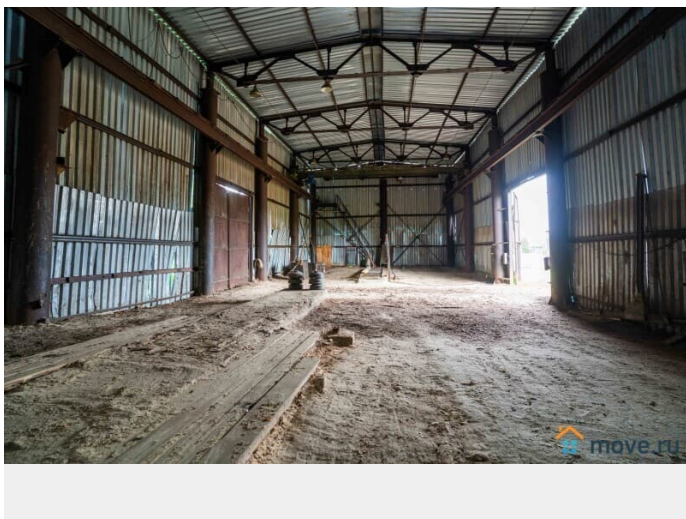

Нежилое здание

Общая площадь

360 м²

Детали объекта

Тип сделки

Продам

Раздел

[Коммерческая недвижимость](#)

Описание

Цех в Нязепетровске: Творите Бизнес Мечты! Район РММ, Кран-балка, 360 м², Земля в Собственности! ? Ищете идеальное место для реализации своих бизнес-идей в Нязепетровске? Предлагаем универсальный цех в районе РММ – воплотите свои самые смелые проекты! ? Что внутри: • Простор – 360 квадратных метров для вашего размаха! • Металлическая рама, обшитая профнастилом – надежно и долговечно. • Ворота – просто гиганты! 5 метров высотой с двух сторон – заезжай хоть на танке! • Мостовой кран с кран-балкой – поднимай тяжести без проблем, высота подъема 6 метров! • Высота цеха – 8 метров – никаких

ограничений для вашего оборудования. ? Что вокруг: • Промышленная зона – соседи поймут! • Много места – не тесно, есть где развернуться. • Участок – 14 соток в собственности! ? Коммуникации: • 380 вольт – энергии хватит на всё! • Есть возможность подключения к центральному водоснабжению и газовому снабжению. ? Для чего подойдет: • Ремонтный сервис – ключи на старт! • Пилорама – пилим с удовольствием! • Мраморное производство – создаем шедевры! • Да всё что угодно! Полная свобода для вашей фантазии! ? Документы: • Земля в собственности – никаких сюрпризов! • Межевание – всё четко и по закону.