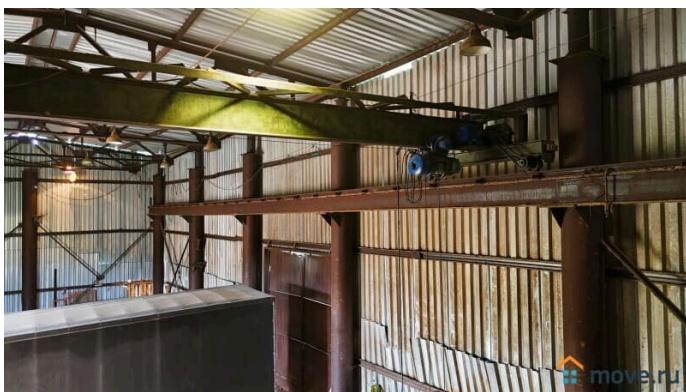

Описание

Цех в Нязепетровске: Творите Бизнес Мечты! Район РММ, Кран-балка, 360 м², Земля в Собственности! ? Ищете идеальное место для реализации своих бизнес-идей в Нязепетровске? Предлагаем универсальный цех в районе РММ – воплотите свои самые смелые проекты! ? Что внутри: • Простор – 360 квадратных метров для вашего размаха! • Металлическая рама, обшитая профнастилом – надежно и долговечно. • Ворота – просто гиганты! 5 метров высотой с двух сторон – заезжай хоть на танке! • Мостовой кран с кран-балкой – поднимай тяжести без проблем, высота подъема 6 метров! • Высота цеха – 8 метров – никаких

ограничений для вашего оборудования. ? Что вокруг: • Промышленная зона – соседи поймут! • Много места – не тесно, есть где развернуться. • Участок – 14 соток в собственности! ? Коммуникации: • 380 вольт – энергии хватит на всё! • Есть возможность подключения к центральному водоснабжению и газовому снабжению. ? Для чего подойдет: • Ремонтный сервис – ключи на старт! • Пилорама – пилим с удовольствием! • Мраморное производство – создаем шедевры! • Да всё что угодно! Полная свобода для вашей фантазии! ? Документы: • Земля в собственности – никаких сюрпризов! • Межевание – всё четко и по закону.