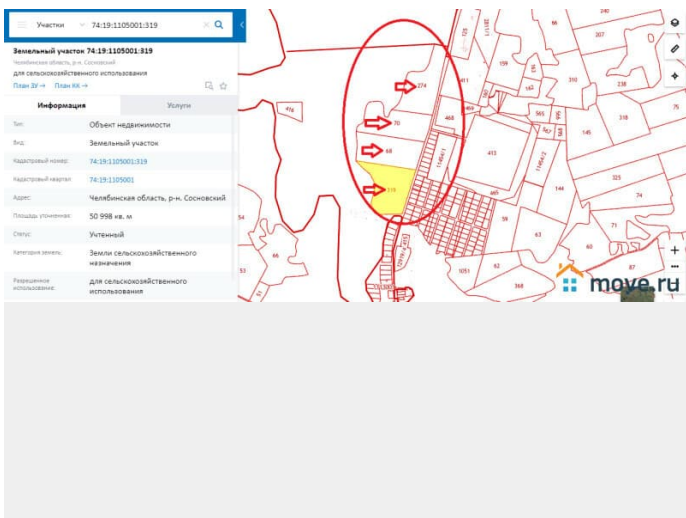

Продам

Раздел

[Земельные участки](#)

возможен торг, электричество

Описание

ПРОДАЖА: Продам земельный участок общей площадью 20,4 Га, состоящий из 4 участков по 5,1 Га каждый. Категория - земли сельскохозяйственного назначения, для сельскохозяйственного использования. Виды разрешенного использования: • Растениеводство (код 1.2 - 1.6) Производство зерновых, бобовых, кормовых, технических, масличных, эфиромасличных, овощных, плодово-ягодных культур; • Садоводство (код 1.5); • Ведение ЛПХ на полевых участках (код 1.16); • Питомники (код 1.17); • Сенокошение (код 1.19). Участок ровный, примыкает к границе д.Костыли (между Кременкуль - Б.Харлуши). Вдоль всего участка проходит асфальтированная дорога, для удобного доступа к участку имеется два полевых

<https://chelyabinsk.move.ru/objects/6907496135>

**Поламарчук Владимир Владимирович,
КВАРТИРАГИД**

79048033388

для заметок

съезда с дороги. Через участок проходит линия ЛЭП. Газификация д.Костыли запланирована на 2025 год. Река Миасс на удалении 500 м. Расстояние до Челябинска - 15 км. В дальнейшем, возможно подать заявление о внесении изменений в генеральный план (о включении данного земельного участка в черту населенного пункта д.Костыли). Изменить категорию - на земли населенных пунктов, вид разрешенного использования - личное подсобное хозяйство (приусадебный участок) и размежевать по предельным размерам для участков ЛПХ. Юридически чистая история земельного участка, полный пакет документов, стоимость всего участка общей площадью 20,4 Га - 5.100.000 руб.