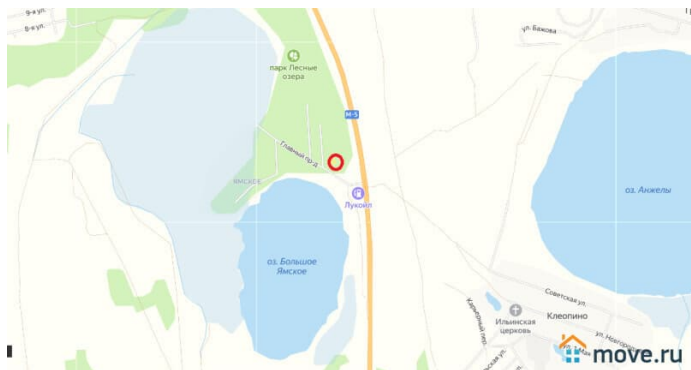

### Описание

Продажа участка с домиком, Челябинская обл, Каслинский р-н, Парк Лесные озёра  
Площадь - 13 соток, собственность. Присвоен милицейский адрес (возможна прописка).  
Участок огорожен забором. Удаленность от Екатеринбурга 67 км (от выезда из города) по Челябинскому тракту. Живописное место на берегу озера "Большое Ямское". Рядом озеро "Анжелы". Заведено электричество (договор с МРСК-Урал). Участок в сосновом лесу с видом на озеро. Дорога к участку отсыпана скальным грунтом, шириной от 4 до 5 метров проезжей части. Парк Лесные озёра - это участки с лесом, эко-ферма по выращиванию корнеплодов и питомник саженцев, уникальная инфраструктура для отдыха на природе. Назначение участка: Садоводство