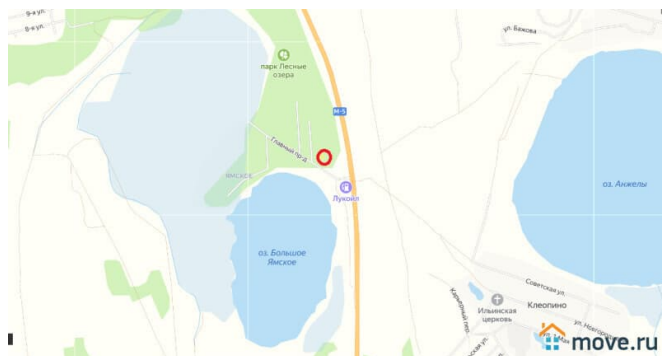

Создано: 03.02.2026 в 07:43

Обновлено: 03.04.2026 в 08:40

Касли, КП Лесные озера

650 000 ₹

Касли, КП Лесные озера

Земельные участки

Площадь участка

13 соток

Детали объекта

Тип сделки

Продам

Раздел

[Земельные участки](#)

электричество

Описание

Продажа участка с домиком, Челябинская обл, Каслинский р-н, Парк Лесные озёра
Площадь - 13 соток, собственность. Присвоен милицейский адрес (возможна прописка).
Участок огорожен забором. Удаленность от Екатеринбурга 67 км (от выезда из города) по Челябинскому тракту. Живописное место на берегу озера "Большое Ямское". Рядом озеро "Анжелы". Заведено электричество (договор с МРСК-Урал). Участок в сосновом лесу с видом на озеро. Дорога к участку отсыпана скальным грунтом, шириной от 4 до 5 метров проезжей части. Парк Лесные озёра - это участки с лесом, эко-ферма по выращиванию корнеплодов и питомник саженцев, уникальная инфраструктура для отдыха на природе. Назначение участка: Садоводство

<https://chelyabinsk.move.ru/objects/9288671868>

Федор Викторович

79126198284

для заметок