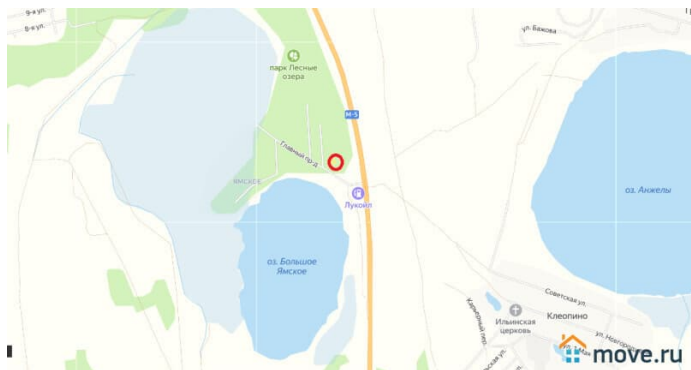

(дачное строительство) или КФХ. Данное назначение земли позволяет строить любые объекты для индивидуального пользования. Назначение участка может быть изменено собственником участка по его письменному заявлению. Категория: земли С/Х. Только по делу. Без посредников и Оленей.