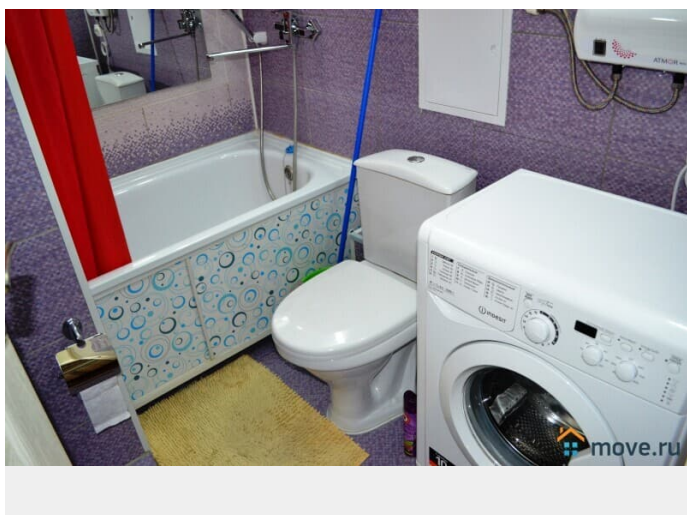

частных лиц. АКЦИЯ "СТУДЕНТ" Стоимость для студентов на период сессий 1800 рублей в сутки. УДОБНО! Бронируйте на любые даты, и мы гарантировано вас разместим! Необходима предоплата за первые сутки проживания. ЗА ЧТО ПРИДЕТСЯ ДОПЛАТИТЬ И СКОЛЬКО: - Размещение с питомцем (не более двух) - 500 рублей за весь период. - Каждый дополнительный час - 200 рублей (но не более стоимости суток при наличии технической возможности). ОБРАТИТЕ ВНИМАНИЕ ! Мы не размещаем гостей в состоянии опьянения и младше 18 лет, без сопровождения законных представителей. При оплаченном бронировании предоплата не возвращается. При заезде обязателен документ удостоверяющий личность. Оформляется договор аренды. Залог 3000 рублей.