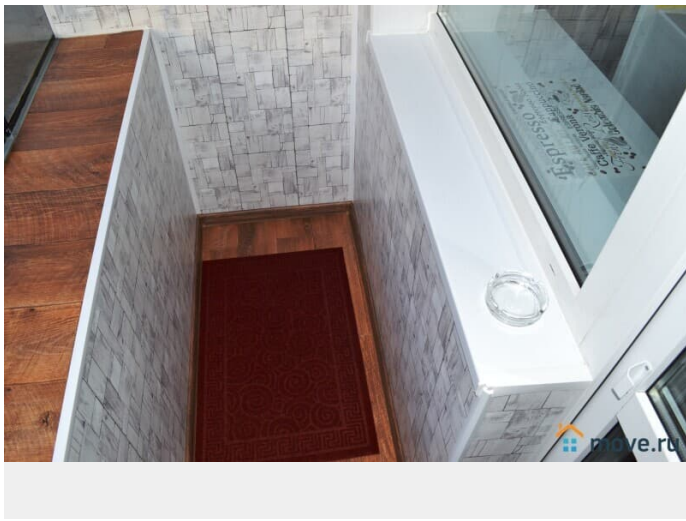

Move.ru - вся недвижимость России