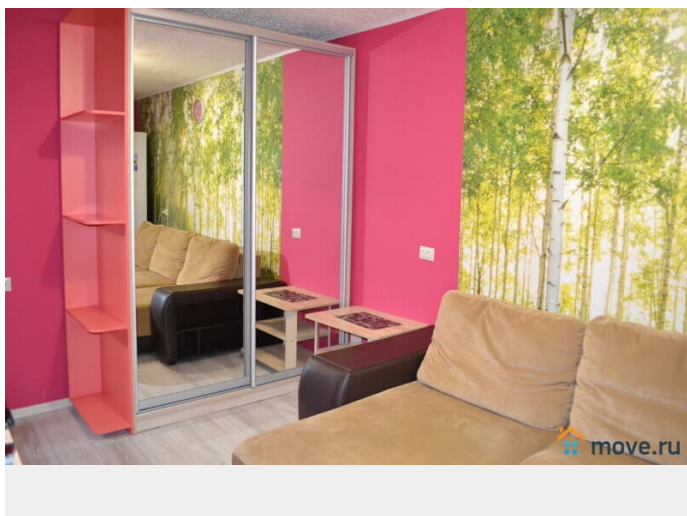

частных лиц. АКЦИЯ "СТУДЕНТ" Стоимость для студентов на период сессий 1800 рублей в сутки. УДОБНО! Бронируйте на любые даты, и мы гарантировано вас разместим! Необходима предоплата за первые сутки проживания. ЗА ЧТО ПРИДЕТСЯ ДОПЛАТИТЬ И СКОЛЬКО: - Размещение с питомцем (не более двух) - 500 рублей за весь период. - Каждый дополнительный час - 200 рублей (но не более стоимости суток при наличии технической возможности). ОБРАТИТЕ ВНИМАНИЕ ! Мы не размещаем гостей в состоянии опьянения и младше 18 лет, без сопровождения законных представителей. При оплаченном бронировании предоплата не возвращается. При заезде обязателен документ удостоверяющий личность. Оформляется договор аренды. Залог 3000 рублей.