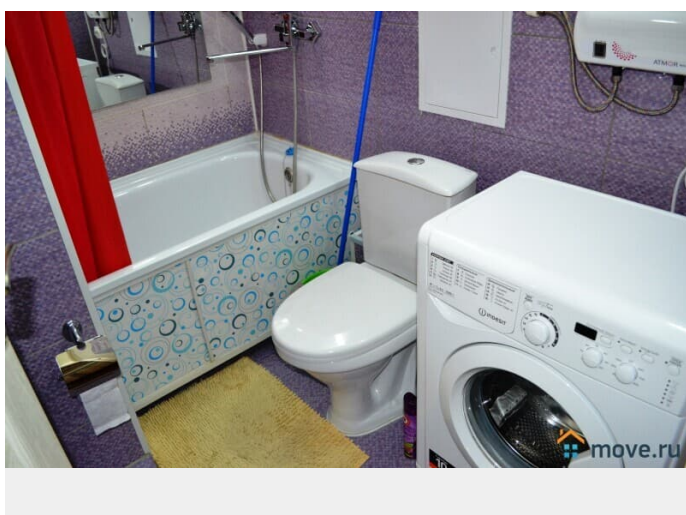

частных лиц. АКЦИЯ "СТУДЕНТ" Стоимость для студентов на период сессий 1800 рублей в сутки. УДОБНО! Бронируйте на любые даты, и мы гарантировано вас разместим! Необходима предоплата за первые сутки проживания. ЗА ЧТО ПРИДЕТСЯ ДОПЛАТИТЬ И СКОЛЬКО: - Размещение с питомцем (не более двух) - 500 рублей за весь период. - Каждый дополнительный час - 200 рублей (но не более стоимости суток при наличии технической возможности). ОБРАТИТЕ ВНИМАНИЕ ! Мы не размещаем гостей в состоянии опьянения и младше 18 лет, без сопровождения законных представителей. При оплаченном бронировании предоплата не возвращается. При заезде обязателен документ удостоверяющий личность. Оформляется договор аренды. Залог 3000 рублей.