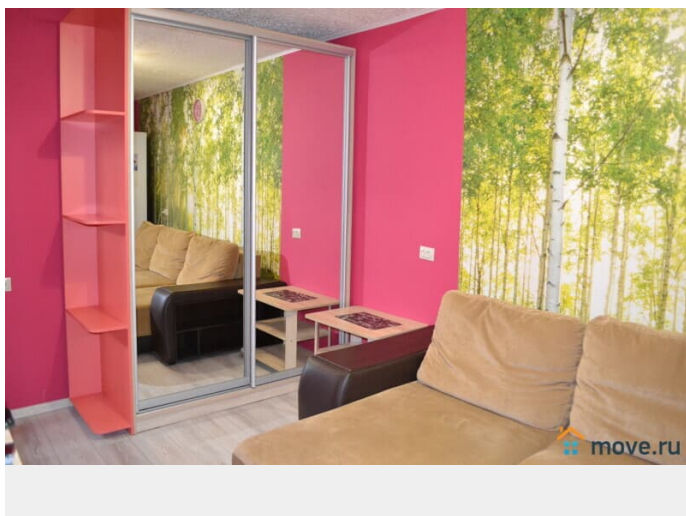

частных лиц. АКЦИЯ "СТУДЕНТ" Стоимость для студентов на период сессий 1800 рублей в сутки. УДОБНО! Бронируйте на любые даты, и мы гарантировано вас разместим! Необходима предоплата за первые сутки проживания. ЗА ЧТО ПРИДЕТСЯ ДОПЛАТИТЬ И СКОЛЬКО: - Размещение с питомцем (не более двух) - 500 рублей за весь период. - Каждый дополнительный час - 200 рублей (но не более стоимости суток при наличии технической возможности). ОБРАТИТЕ ВНИМАНИЕ ! Мы не размещаем гостей в состоянии опьянения и младше 18 лет, без сопровождения законных представителей. При оплаченном бронировании предоплата не возвращается. При заезде обязателен документ удостоверяющий личность. Оформляется договор аренды. Залог 3000 рублей.