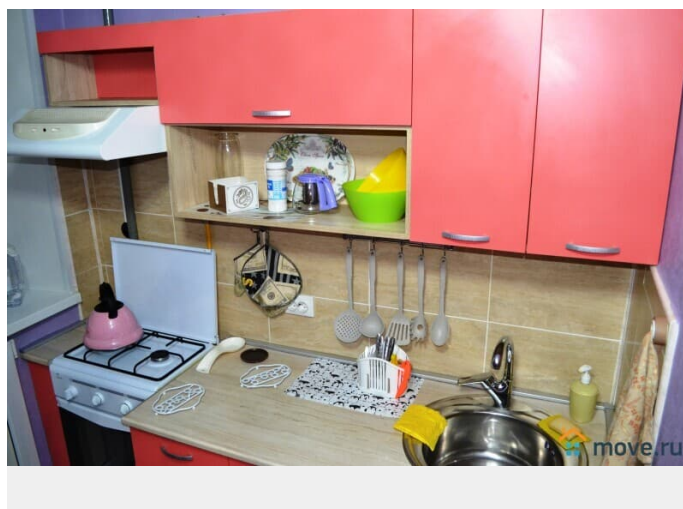

частных лиц. АКЦИЯ "СТУДЕНТ" Стоимость для студентов на период сессий 1800 рублей в сутки. УДОБНО! Бронируйте на любые даты, и мы гарантировано вас разместим! Необходима предоплата за первые сутки проживания. ЗА ЧТО ПРИДЕТСЯ ДОПЛАТИТЬ И СКОЛЬКО: - Размещение с питомцем (не более двух) - 500 рублей за весь период. - Каждый дополнительный час - 200 рублей (но не более стоимости суток при наличии технической возможности). ОБРАТИТЕ ВНИМАНИЕ ! Мы не размещаем гостей в состоянии опьянения и младше 18 лет, без сопровождения законных представителей. При оплаченном бронировании предоплата не возвращается. При заезде обязателен документ удостоверяющий личность. Оформляется договор аренды. Залог 3000 рублей.