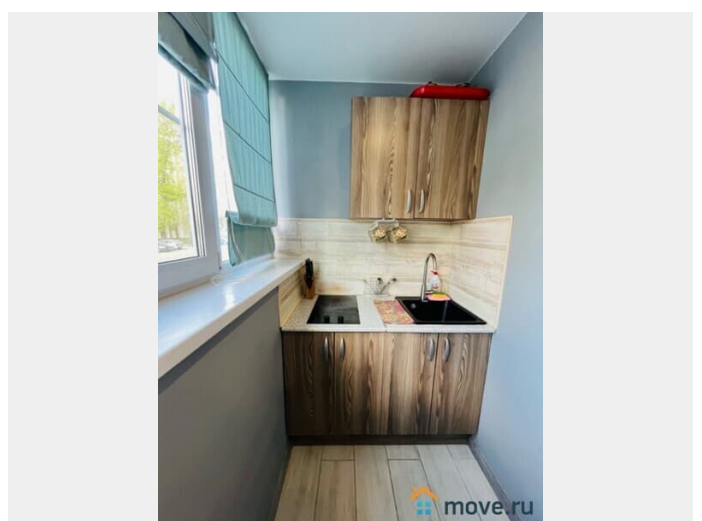

наружного наблюдения. ? Рядом с домом вы найдете все, что вам необходимо – популярные сетевые магазины, аптеки, банки, АЗС, почта, кафе, химчистка. И очень модный ТРК Алмаз. ? От остановки транспорта до входа в квартиру 200 метров. ?
Время заезда: 14:00 . ? Время выезда: 12:00 .
Продление 350 /час до 18.00, после 18.00- оплата стоимости суток. Отчёт. ? Подготовим полный комплект документов для бухгалтерии по Вашему запросу. ? Мы всегда предоставляем нашим гостям чистоту и порядок! Будем рады разместить вас в Челябинске, арендуйте в любое время квартиру посуточно и на длительный срок!