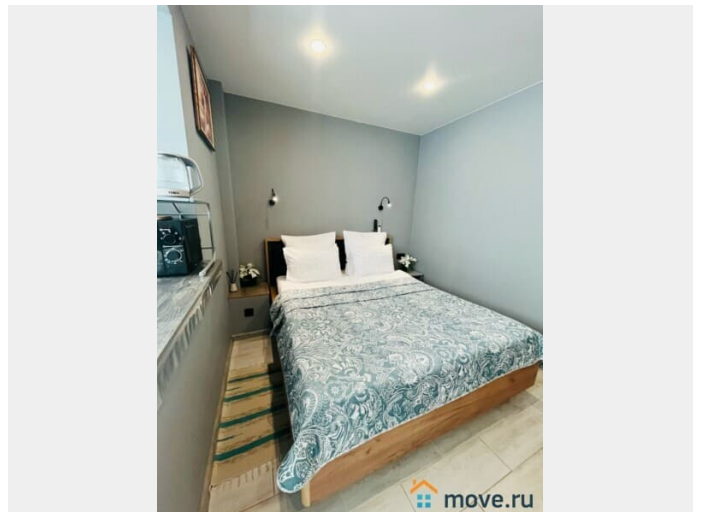

наружного наблюдения. ? Рядом с домом вы найдете все, что вам необходимо – популярные сетевые магазины, аптеки, банки, АЗС, почта, кафе, химчистка. И очень модный ТРК Алмаз. ? От остановки транспорта до входа в квартиру 200 метров. ?
Время заезда: 14:00 . ? Время выезда: 12:00 .
Продление 350 /час до 18.00, после 18.00- оплата стоимости суток. Отчёт. ? Подготовим полный комплект документов для бухгалтерии по Вашему запросу. ? Мы всегда предоставляем нашим гостям чистоту и порядок! Будем рады разместить вас в Челябинске, арендуйте в любое время квартиру посуточно и на длительный срок!