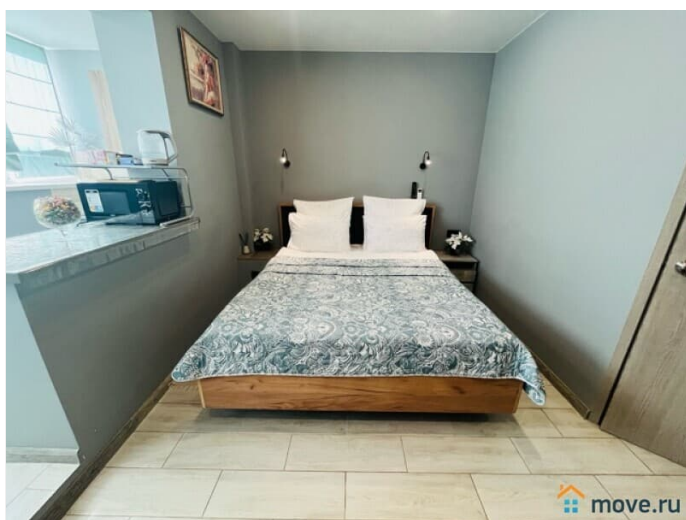

наружного наблюдения. ? Рядом с домом вы найдете все, что вам необходимо – популярные сетевые магазины, аптеки, банки, АЗС, почта, кафе, химчистка. И очень модный ТРК Алмаз. ? От остановки транспорта до входа в квартиру 200 метров. ?
Время заезда: 14:00 . ? Время выезда: 12:00 .
Продление 350 /час до 18.00, после 18.00- оплата стоимости суток. Отчёт. ? Подготовим полный комплект документов для бухгалтерии по Вашему запросу. ? Мы всегда предоставляем нашим гостям чистоту и порядок! Будем рады разместить вас в Челябинске, арендуйте в любое время квартиру посуточно и на длительный срок!