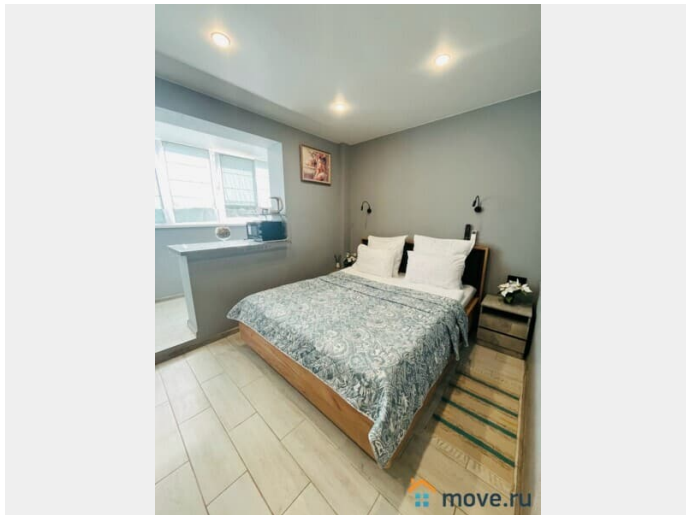

наружного наблюдения. ? Рядом с домом вы найдете все, что вам необходимо – популярные сетевые магазины, аптеки, банки, АЗС, почта, кафе, химчистка. И очень модный ТРК Алмаз. ? От остановки транспорта до входа в квартиру 200 метров. ?
Время заезда: 14:00 . ? Время выезда: 12:00 .
Продление 350 /час до 18.00, после 18.00- оплата стоимости суток. Отчёт. ? Подготовим полный комплект документов для бухгалтерии по Вашему запросу. ? Мы всегда предоставляем нашим гостям чистоту и порядок! Будем рады разместить вас в Челябинске, арендуйте в любое время квартиру посуточно и на длительный срок!