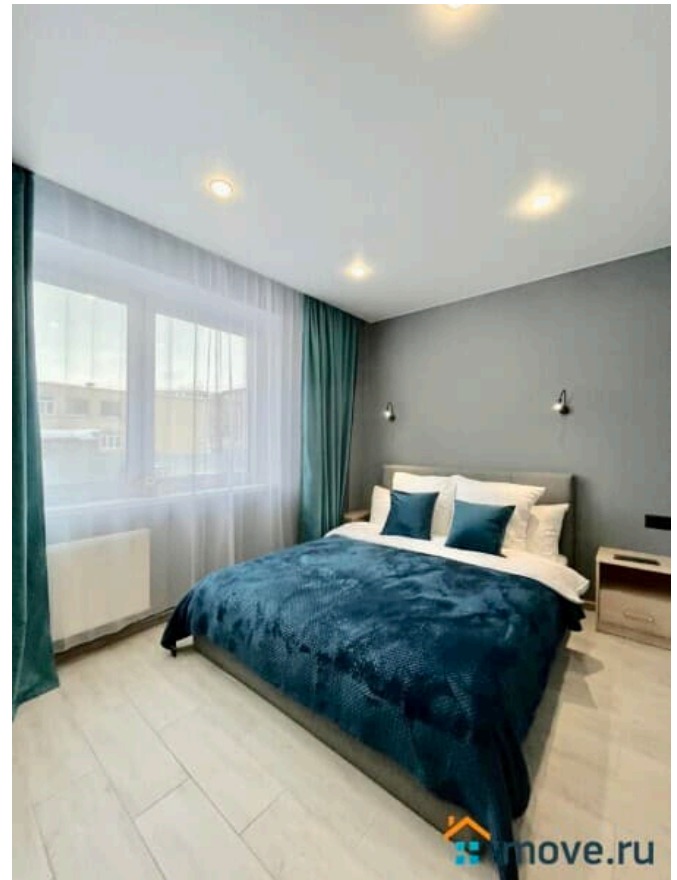

Создано: 28.02.2023 в 14:52

Обновлено: 14.04.2026 в 06:12

Челябинск, улица Гюго, д. 1

2 500 ₺

Челябинск, улица Гюго, д. 1

Улица

[улица Гюго](#)

Квартира

Количество комнат

1

Жилая площадь

22 м²

Площадь кухни

8 м²

Общая площадь

30 м²

Этаж

1/10

Детали объекта

Тип сделки

Сдаю

Раздел

[Квартиры на сутки](#)

Тип санузла

совмещенный

Покрытие пола

ламинат

Вид из окна

на улицу

<https://chelyabinsk.move.ru/objects/6894805535>

Юлия

79507351666

для заметок