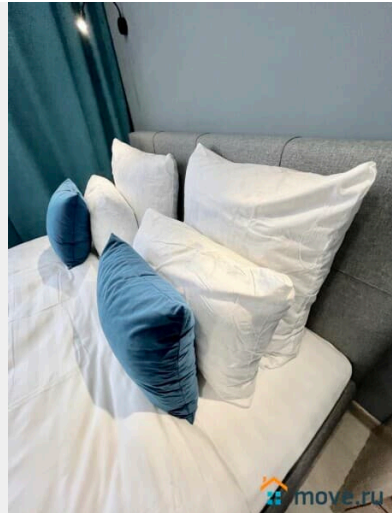

move.ru

move.ru

move.ru

move.ru

move.ru

move.ru

move.ru

move.ru