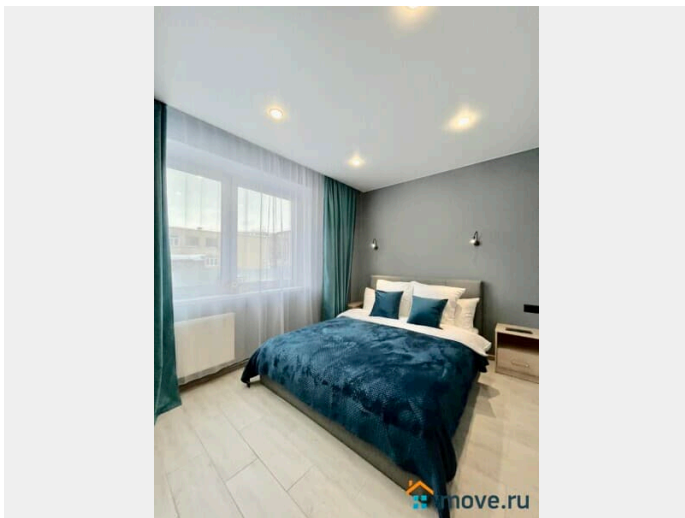

найдете все, что вам необходимо – популярные сетевые магазины, аптеки, банки, АЗС, почта, кафе, химчистка. И очень модный ТРК Алмаз. ? От остановки транспорта до входа в квартиру 200 метров. ?
Время заезда: 14:00 . Время выезда: 12:00 ?
Стоимость проживания на 1 сутки - 2000. ?
Подготавливаем полный комплект документов для бухгалтерии по вашему запросу. ? Мы всегда предоставляем нашим гостям чистоту и порядок! Будем рады разместить вас в Челябинске, арендуйте в любое время кварти