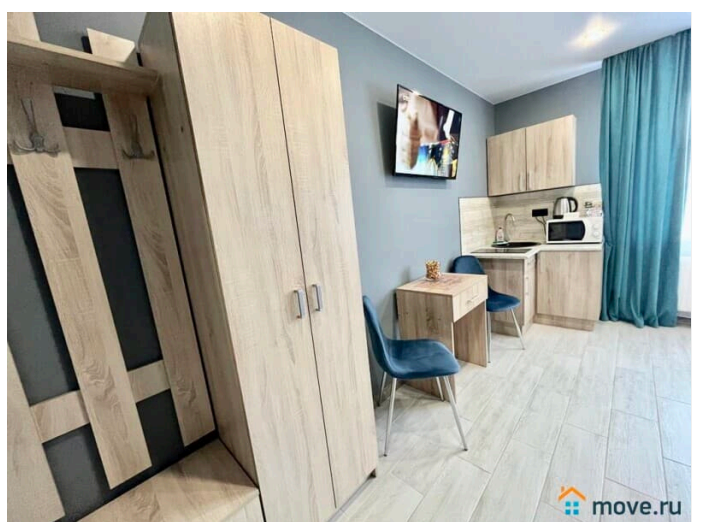

move.ru

move.ru

move.ru

move.ru

move.ru

move.ru

move.ru

move.ru