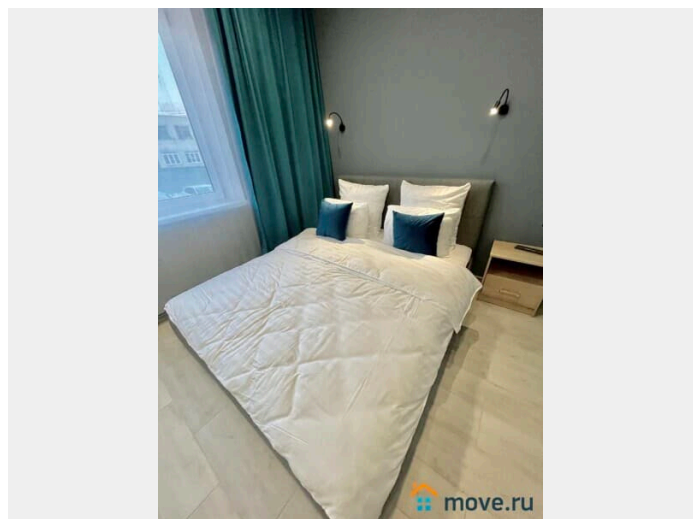

найдете все, что вам необходимо – популярные сетевые магазины, аптеки, банки, АЗС, почта, кафе, химчистка. И очень модный ТРК Алмаз. ? От остановки транспорта до входа в квартиру 200 метров. ?
Время заезда: 14:00 . Время выезда: 12:00 ?
Стоимость проживания на 1 сутки - 2000. ?
Подготавливаем полный комплект документов для бухгалтерии по вашему запросу. ? Мы всегда предоставляем нашим гостям чистоту и порядок! Будем рады разместить вас в Челябинске, арендуйте в любое время кварти